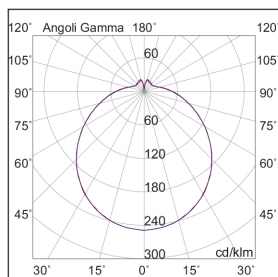

POINT

POI003SMEM3

ALL Lampade da parete/applique

Descrizione

POINT - APPLIQUE BIANCA LED 27W IP44 3000K CRI90 IK03 SENSORE EMERGENZA CAM

Apparecchio LED installabile a parete o a soffitto con struttura dalla forma rotonda in lamiera d'acciaio verniciata con polvere epossidica e diffusore opale in PMMA per un effetto di luce diffusa. Grazie al suo design compatto si presta ad essere installato in zone di passaggio, corridoi, scale e spazi comuni. In virtù del grado di protezione IP44 è ideale anche in ambienti esterni soggetti a polvere e umidità. Alimentatore integrato. Disponibile in due dimensioni e relative potenze, due temperature colore (3000K e 4000K), in versione DALI. Prodotto conforme ai Criteri Ambientali Minimi (CAM).

Al fine di favorire un costante aggiornamento dei propri prodotti, ROSSINI ILLUMINAZIONE si riserva il diritto di apportare modifiche per migliorare senza preavviso.

Caratteristiche Prodotto

Gruppo etim:	EG000027
Classe etim:	EC002892
Installazione:	Lampade da parete/applique, Lampade da soffitto/plafoniere
Materiale:	Polycarbonato
Colore:	Bianco
Dimensioni:	Ø 375 x 108 mm
Peso netto:	1.6 kg
Attacco:	ALTRO
Sorgente:	LED
Potenza:	27W
Temperatura colore:	3000K
Emissione:	Diretto
Flusso reale diretto:	2620 lm
Efficienza:	98lm/W
CRI:	>90
Rischio fotobiologico:	RG0
Ugr:	<19
Alimentatore:	Incluso, integrato
Tensione di alimentazione:	220-240V AC
Frequenza di alimentazione:	50/60HZ
Life time:	80000h
Grado di protezione:	IP44
Resistenza alla rottura:	IK03
Classe di isolamento:	I
Anni di garanzia:	5