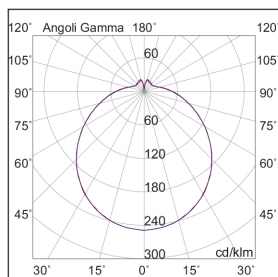

Al fine di favorire un costante aggiornamento dei propri prodotti, ROSSINI ILLUMINAZIONE si riserva il diritto di apportare modifiche per migliorare senza preavviso.

Caratteristiche Prodotto

Gruppo etim:	EG000027
Classe etim:	EC002892
Installazione:	Lampade da parete/applique, Lampade da soffitto/plafoniere
Materiale:	Polycarbonato
Colore:	Bianco
Dimensioni:	Ø 375 x 108 mm
Attacco:	ALTRO
Sorgente:	LED
Potenza:	27W
Temperatura colore:	3000K
Emissione:	Diretto
Flusso reale diretto:	2620 lm
Efficienza:	98lm/W
CRI:	>90
Rischio fotobiologico:	RG0
Ugr:	<19
Alimentatore:	Incluso, integrato
Dimmer:	DALI
Tensione di alimentazione:	220-240V AC
Frequenza di alimentazione:	50/60HZ
Life time:	80000h
Grado di protezione:	IP44
Resistenza alla rottura:	IK03
Classe di isolamento:	I
Anni di garanzia:	5

Normative:
EN 12464-1 - EN 60598-1 - EN 62471 - 2014/30/UE
2014/35/UE