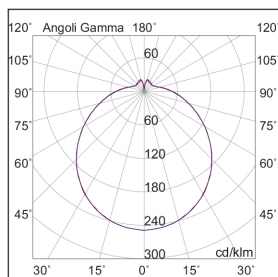

POINT

POI003SM

ALL Lampade da parete/applique

Descrizione

POINT - APPLIQUE BIANCA LED 27W IP44 3000K CRI90 IK03 SENSORE CAM

Apparecchio LED installabile a parete o a soffitto con struttura dalla forma rotonda in lamiera d'acciaio verniciata con polvere epossidica e diffusore opale in PMMA per un effetto di luce diffusa. Grazie al suo design compatto si presta ad essere installato in zone di passaggio, corridoi, scale e spazi comuni. In virtù del grado di protezione IP44 è ideale anche in ambienti esterni soggetti a polvere e umidità. Alimentatore integrato. Disponibile in due dimensioni e relative potenze, due temperature colore (3000K e 4000K), in versione DALI. Prodotto conforme ai Criteri Ambientali Minimi (CAM).

Al fine di favorire un costante aggiornamento dei propri prodotti, ROSSINI ILLUMINAZIONE si riserva il diritto di apportare modifiche per migliorare senza preavviso.

Caratteristiche Prodotto

Gruppo etim:	EG000027
Classe etim:	EC002892
Installazione:	Lampade da parete/applique, Lampade da soffitto/plafoniere
Materiale:	Polycarbonato
Colore:	Bianco
Dimensioni:	Ø 375 x 108 mm
Attacco:	ALTRO
Sorgente:	LED
Potenza:	27W
Temperatura colore:	3000K
Emissione:	Diretto
Flusso reale diretto:	2620 lm
Efficienza:	98lm/W
CRI:	>90
Rischio fotobiologico:	RG0
Alimentatore:	Incluso, integrato
Tensione di alimentazione:	220-240V AC
Frequenza di alimentazione:	50/60HZ
Life time:	80000h
Grado di protezione:	IP44
Resistenza alla rottura:	IK03
Classe di isolamento:	I
Anni di garanzia:	5