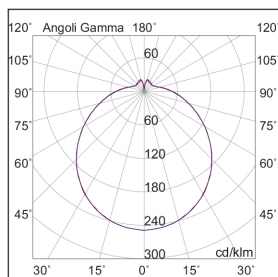

POINT

POI003DA

ALL Lampade da parete/applique

Descrizione

POINT - APPLIQUE BIANCA LED 27W IP44 3000K CRI90 IK03 DALI CAM

Apparecchio LED installabile a parete o a soffitto con struttura dalla forma rotonda in lamiera d'acciaio verniciata con polvere epossidica e diffusore opale in PMMA per un effetto di luce diffusa. Grazie al suo design compatto si presta ad essere installato in zone di passaggio, corridoi, scale e spazi comuni. In virtù del grado di protezione IP44 è ideale anche in ambienti esterni soggetti a polvere e umidità. Alimentatore integrato. Disponibile in due dimensioni e relative potenze, due temperature colore (3000K e 4000K), in versione DALI. Prodotto conforme ai Criteri Ambientali Minimi (CAM).

Al fine di favorire un costante aggiornamento dei propri prodotti, ROSSINI ILLUMINAZIONE si riserva il diritto di apportare modifiche per migliorare senza preavviso.

Caratteristiche Prodotto

Gruppo etim:	EG000027
Classe etim:	EC002892
Installazione:	Lampade da parete/applique, Lampade da soffitto/plafoniere
Materiale:	Polycarbonato
Colore:	Bianco
Dimensioni:	Ø 375 x 108 mm
Peso netto:	1.6 kg
Attacco:	ALTRO
Sorgente:	LED
Potenza:	27W
Temperatura colore:	3000K
Emissione:	Diretto
Flusso reale diretto:	2620 lm
Efficienza:	98lm/W
CRI:	>90
Rischio fotobiologico:	RG0
Alimentatore:	Incluso, integrato
Dimmer:	DALI
Tensione di alimentazione:	220-240V AC
Frequenza di alimentazione:	50/60HZ
Life time:	80000h
Grado di protezione:	IP44
Resistenza alla rottura:	IK03
Classe di isolamento:	I
Anni di garanzia:	5