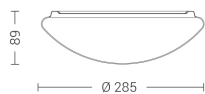

Al fine di favorire un costante aggiornamento dei propri prodotti, ROSSINI ILLUMINAZIONE si riserva il diritto di apportare modifiche per migliorare senza preavviso.

Caratteristiche Prodotto

Gruppo etim:	EG000027
Classe etim:	EC002892
Installazione:	Lampade da parete/applique, Lampade da soffitto/plafoniere
Materiale:	Polycarbonato
Colore:	Bianco
Dimensioni:	Ø 285 x 89 mm
Peso netto:	1 kg
Attacco:	ALTRO
Sorgente:	LED
Potenza:	20W
Temperatura colore:	4000K
Emissione:	Diretto
Flusso reale diretto:	2000 lm
Efficienza:	100lm/W
CRI:	>90
Rischio fotobiologico:	RG0
Alimentatore:	Incluso, integrato
Dimmer:	DALI
Tensione di alimentazione:	220-240V AC
Frequenza di alimentazione:	50/60HZ
Life time:	80000h
Grado di protezione:	IP44
Resistenza alla rottura:	IK03
Classe di isolamento:	I
Anni di garanzia:	5

Normative:
EN 12464-1 - EN 60598-1 - EN 62471 - 2014/30/UE
2014/35/UE