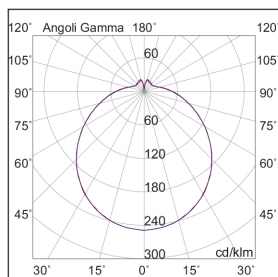

Al fine di favorire un costante aggiornamento dei propri prodotti, ROSSINI ILLUMINAZIONE si riserva il diritto di apportare modifiche per migliorare senza preavviso.

Caratteristiche Prodotto

Gruppo etim:	EG000027
Classe etim:	EC002892
Installazione:	Lampade da parete/applique, Lampade da soffitto/plafoniere
Materiale:	Polycarbonato
Colore:	Bianco
Dimensioni:	Ø 285 x 89 mm
Peso netto:	1 kg
Attacco:	ALTRO
Sorgente:	LED
Potenza:	20W
Temperatura colore:	4000K
Emissione:	Diretto
Flusso reale diretto:	2000 lm
Efficienza:	100lm/W
CRI:	>90
Rischio fotobiologico:	RG0
Alimentatore:	Incluso, integrato
Dimmer:	DALI
Tensione di alimentazione:	220-240V AC
Frequenza di alimentazione:	50/60HZ
Life time:	80000h
Grado di protezione:	IP44
Resistenza alla rottura:	IK03
Classe di isolamento:	I
Anni di garanzia:	5

Normative:
EN 12464-1 - EN 60598-1 - EN 62471 - 2014/30/UE
2014/35/UE