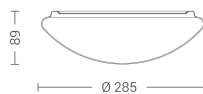

POINT

POI002DA

ALL Lampade da parete/applique

Descrizione

POINT - APPLIQUE BIANCA LED 20W IP44 4000K CRI90 IK03 DALI CAM

Apparecchio LED installabile a parete o a soffitto con struttura dalla forma rotonda in lamiera d'acciaio verniciata con polvere epossidica e diffusore opale in PMMA per un effetto di luce diffusa. Grazie al suo design compatto si presta ad essere installato in zone di passaggio, corridoi, scale e spazi comuni. In virtù del grado di protezione IP44 è ideale anche in ambienti esterni soggetti a polvere e umidità. Alimentatore integrato. Disponibile in due dimensioni e relative potenze, due temperature colore (3000K e 4000K), in versione DALI. Prodotto conforme ai Criteri Ambientali Minimi (CAM).

Al fine di favorire un costante aggiornamento dei propri prodotti, ROSSINI ILLUMINAZIONE si riserva il diritto di apportare modifiche per migliorare senza preavviso.

Caratteristiche Prodotto

Gruppo etim:	EG000027
Classe etim:	EC002892
Installazione:	Lampade da parete/applique, Lampade da soffitto/plafoniere
Materiale:	Polycarbonato
Colore:	Bianco
Dimensioni:	Ø 285 x 89 mm
Peso netto:	1 kg
Attacco:	ALTRO
Sorgente:	LED
Potenza:	20W
Temperatura colore:	4000K
Emissione:	Diretto
Flusso reale diretto:	2000 lm
Efficienza:	100lm/W
CRI:	>90
Rischio fotobiologico:	RG0
Alimentatore:	Incluso, integrato
Dimmer:	DALI
Tensione di alimentazione:	220-240V AC
Frequenza di alimentazione:	50/60HZ
Life time:	80000h
Grado di protezione:	IP44
Resistenza alla rottura:	IK03
Classe di isolamento:	I
Anni di garanzia:	5