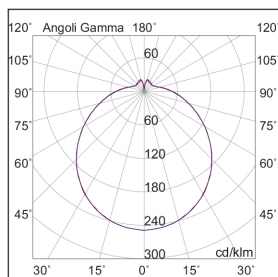

POINT

POI002DA

ALL Lampade da parete/applique

Descrizione

POINT - APPLIQUE BIANCA LED 20W IP44 4000K CRI90 IK03 DALI CAM

Apparecchio LED installabile a parete o a soffitto con struttura dalla forma rotonda in lamiera d'acciaio verniciata con polvere epossidica e diffusore opale in PMMA per un effetto di luce diffusa. Grazie al suo design compatto si presta ad essere installato in zone di passaggio, corridoi, scale e spazi comuni. In virtù del grado di protezione IP44 è ideale anche in ambienti esterni soggetti a polvere e umidità. Alimentatore integrato. Disponibile in due dimensioni e relative potenze, due temperature colore (3000K e 4000K), in versione DALI. Prodotto conforme ai Criteri Ambientali Minimi (CAM).

Al fine di favorire un costante aggiornamento dei propri prodotti, ROSSINI ILLUMINAZIONE si riserva il diritto di apportare modifiche per migliorare senza preavviso.

Caratteristiche Prodotto

Gruppo etim:	EG000027
Classe etim:	EC002892
Installazione:	Lampade da parete/applique, Lampade da soffitto/plafoniere
Materiale:	Polycarbonato
Colore:	Bianco
Dimensioni:	Ø 285 x 89 mm
Peso netto:	1 kg
Attacco:	ALTRO
Sorgente:	LED
Potenza:	20W
Temperatura colore:	4000K
Emissione:	Diretto
Flusso reale diretto:	2000 lm
Efficienza:	100lm/W
CRI:	>90
Rischio fotobiologico:	RG0
Alimentatore:	Incluso, integrato
Dimmer:	DALI
Tensione di alimentazione:	220-240V AC
Frequenza di alimentazione:	50/60HZ
Life time:	80000h
Grado di protezione:	IP44
Resistenza alla rottura:	IK03
Classe di isolamento:	I
Anni di garanzia:	5