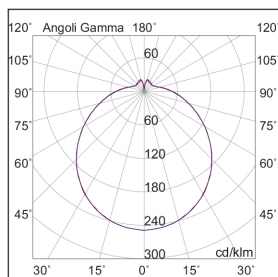

POINT

POI002

ALL Lampade da parete/applique

Descrizione

POINT - APPLIQUE BIANCA LED 20W IP44 4000K CRI90 IK03 CAM

Apparecchio LED installabile a parete o a soffitto con struttura dalla forma rotonda in lamiera d'acciaio verniciata con polvere epossidica e diffusore opale in PMMA per un effetto di luce diffusa. Grazie al suo design compatto si presta ad essere installato in zone di passaggio, corridoi, scale e spazi comuni. In virtù del grado di protezione IP44 è ideale anche in ambienti esterni soggetti a polvere e umidità. Alimentatore integrato. Disponibile in due dimensioni e relative potenze, due temperature colore (3000K e 4000K), in versione DALI. Prodotto conforme ai Criteri Ambientali Minimi (CAM).

Al fine di favorire un costante aggiornamento dei propri prodotti, ROSSINI ILLUMINAZIONE si riserva il diritto di apportare modifiche per migliorare senza preavviso.

Caratteristiche Prodotto

Gruppo etim:	EG000027
Classe etim:	EC002892
Installazione:	Lampade da parete/applique, Lampade da soffitto/plafoniere
Materiale:	Polycarbonato
Colore:	Bianco
Dimensioni:	Ø 285 x 89 mm
Peso netto:	1 kg
Attacco:	ALTRO
Sorgente:	LED
Potenza:	20W
Temperatura colore:	4000K
Emissione:	Diretto
Flusso reale diretto:	2000 lm
Efficienza:	100lm/W
CRI:	>90
Rischio fotobiologico:	RG0
Alimentatore:	Incluso, integrato
Tensione di alimentazione:	220-240V AC
Frequenza di alimentazione:	50/60HZ
Life time:	80000h
Grado di protezione:	IP44
Resistenza alla rottura:	IK03
Classe di isolamento:	I
Anni di garanzia:	5