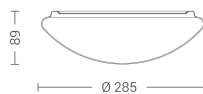

POINT

POI002

ALL Lampade da parete/applique

Descrizione

POINT - APPLIQUE BIANCA LED 20W IP44 4000K CRI90 IK03 CAM

Apparecchio LED installabile a parete o a soffitto con struttura dalla forma rotonda in lamiera d'acciaio verniciata con polvere epossidica e diffusore opale in PMMA per un effetto di luce diffusa. Grazie al suo design compatto si presta ad essere installato in zone di passaggio, corridoi, scale e spazi comuni. In virtù del grado di protezione IP44 è ideale anche in ambienti esterni soggetti a polvere e umidità. Alimentatore integrato. Disponibile in due dimensioni e relative potenze, due temperature colore (3000K e 4000K), in versione DALI. Prodotto conforme ai Criteri Ambientali Minimi (CAM).

Al fine di favorire un costante aggiornamento dei propri prodotti, ROSSINI ILLUMINAZIONE si riserva il diritto di apportare modifiche per migliorare senza preavviso.

Caratteristiche Prodotto

Gruppo etim:	EG000027
Classe etim:	EC002892
Installazione:	Lampade da parete/applique, Lampade da soffitto/plafoniere
Materiale:	Polycarbonato
Colore:	Bianco
Dimensioni:	Ø 285 x 89 mm
Peso netto:	1 kg
Attacco:	ALTRO
Sorgente:	LED
Potenza:	20W
Temperatura colore:	4000K
Emissione:	Diretto
Flusso reale diretto:	2000 lm
Efficienza:	100lm/W
CRI:	>90
Rischio fotobiologico:	RG0
Alimentatore:	Incluso, integrato
Tensione di alimentazione:	220-240V AC
Frequenza di alimentazione:	50/60HZ
Life time:	80000h
Grado di protezione:	IP44
Resistenza alla rottura:	IK03
Classe di isolamento:	I
Anni di garanzia:	5