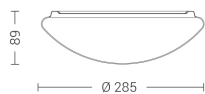

POINT

POI001DA

ALL Lampade da parete/applique

Descrizione

POINT - APPLIQUE BIANCA LED 20W IP44 3000K CRI90 IK03 DALI CAM

Apparecchio LED installabile a parete o a soffitto con struttura dalla forma rotonda in lamiera d'acciaio verniciata con polvere epossidica e diffusore opale in PMMA per un effetto di luce diffusa. Grazie al suo design compatto si presta ad essere installato in zone di passaggio, corridoi, scale e spazi comuni. In virtù del grado di protezione IP44 è ideale anche in ambienti esterni soggetti a polvere e umidità. Alimentatore integrato. Disponibile in due dimensioni e relative potenze, due temperature colore (3000K e 4000K), in versione DALI. Prodotto conforme ai Criteri Ambientali Minimi (CAM).

Al fine di favorire un costante aggiornamento dei propri prodotti, ROSSINI ILLUMINAZIONE si riserva il diritto di apportare modifiche per migliorare senza preavviso.

Caratteristiche Prodotto

Gruppo etim:	EG000027
Classe etim:	EC002892
Installazione:	Lampade da parete/applique, Lampade da soffitto/plafoniere
Materiale:	Polycarbonato
Colore:	Bianco
Dimensioni:	Ø 285 x 89 mm
Peso netto:	1 kg
Attacco:	ALTRO
Sorgente:	LED
Potenza:	20W
Temperatura colore:	3000K
Emissione:	Diretto
Flusso reale diretto:	1940 lm
Efficienza:	97lm/W
CRI:	>90
Rischio fotobiologico:	RG0
Alimentatore:	Incluso, integrato
Dimmer:	DALI
Tensione di alimentazione:	220-240V AC
Frequenza di alimentazione:	50/60HZ
Life time:	80000h
Grado di protezione:	IP44
Resistenza alla rottura:	IK03
Classe di isolamento:	I
Anni di garanzia:	5