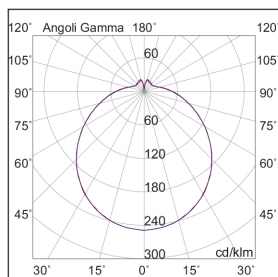

POINT

POI001DA

ALL Lampade da parete/applique

Descrizione

POINT - APPLIQUE BIANCA LED 20W IP44 3000K CRI90 IK03 DALI CAM

Apparecchio LED installabile a parete o a soffitto con struttura dalla forma rotonda in lamiera d'acciaio verniciata con polvere epossidica e diffusore opale in PMMA per un effetto di luce diffusa. Grazie al suo design compatto si presta ad essere installato in zone di passaggio, corridoi, scale e spazi comuni. In virtù del grado di protezione IP44 è ideale anche in ambienti esterni soggetti a polvere e umidità. Alimentatore integrato. Disponibile in due dimensioni e relative potenze, due temperature colore (3000K e 4000K), in versione DALI. Prodotto conforme ai Criteri Ambientali Minimi (CAM).

Al fine di favorire un costante aggiornamento dei propri prodotti, ROSSINI ILLUMINAZIONE si riserva il diritto di apportare modifiche per migliorare senza preavviso.

Caratteristiche Prodotto

Gruppo etim:	EG000027
Classe etim:	EC002892
Installazione:	Lampade da parete/applique, Lampade da soffitto/plafoniere
Materiale:	Polycarbonato
Colore:	Bianco
Dimensioni:	Ø 285 x 89 mm
Peso netto:	1 kg
Attacco:	ALTRO
Sorgente:	LED
Potenza:	20W
Temperatura colore:	3000K
Emissione:	Diretto
Flusso reale diretto:	1940 lm
Efficienza:	97lm/W
CRI:	>90
Rischio fotobiologico:	RG0
Alimentatore:	Incluso, integrato
Dimmer:	DALI
Tensione di alimentazione:	220-240V AC
Frequenza di alimentazione:	50/60HZ
Life time:	80000h
Grado di protezione:	IP44
Resistenza alla rottura:	IK03
Classe di isolamento:	I
Anni di garanzia:	5