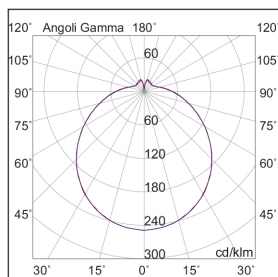

POINT

POI001

ALL Lampade da parete/applique

Descrizione

POINT - APPLIQUE BIANCA LED 20W IP44 3000K CRI90 IK03 CAM

Apparecchio LED installabile a parete o a soffitto con struttura dalla forma rotonda in lamiera d'acciaio verniciata con polvere epossidica e diffusore opale in PMMA per un effetto di luce diffusa. Grazie al suo design compatto si presta ad essere installato in zone di passaggio, corridoi, scale e spazi comuni. In virtù del grado di protezione IP44 è ideale anche in ambienti esterni soggetti a polvere e umidità. Alimentatore integrato. Disponibile in due dimensioni e relative potenze, due temperature colore (3000K e 4000K), in versione DALI. Prodotto conforme ai Criteri Ambientali Minimi (CAM).

Al fine di favorire un costante aggiornamento dei propri prodotti, ROSSINI ILLUMINAZIONE si riserva il diritto di apportare modifiche per migliorare senza preavviso.

Caratteristiche Prodotto

Gruppo etim:	EG000027
Classe etim:	EC002892
Installazione:	Lampade da parete/applique, Lampade da soffitto/plafoniere
Materiale:	Polycarbonato
Colore:	Bianco
Dimensioni:	Ø 285 x 89 mm
Peso netto:	1 kg
Attacco:	ALTRO
Sorgente:	LED
Potenza:	20W
Temperatura colore:	3000K
Emissione:	Diretto
Flusso reale diretto:	1940 lm
Efficienza:	97lm/W
CRI:	>90
Rischio fotobiologico:	RG0
Alimentatore:	Incluso, integrato
Tensione di alimentazione:	220-240V AC
Frequenza di alimentazione:	50/60HZ
Life time:	80000h
Grado di protezione:	IP44
Resistenza alla rottura:	IK03
Classe di isolamento:	I
Anni di garanzia:	5