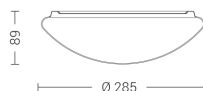

POINT

POI001

ALL Lampade da parete/applique

Descrizione

POINT - APPLIQUE BIANCA LED 20W IP44 3000K CRI90 IK03 CAM

Apparecchio LED installabile a parete o a soffitto con struttura dalla forma rotonda in lamiera d'acciaio verniciata con polvere epossidica e diffusore opale in PMMA per un effetto di luce diffusa. Grazie al suo design compatto si presta ad essere installato in zone di passaggio, corridoi, scale e spazi comuni. In virtù del grado di protezione IP44 è ideale anche in ambienti esterni soggetti a polvere e umidità. Alimentatore integrato. Disponibile in due dimensioni e relative potenze, due temperature colore (3000K e 4000K), in versione DALI. Prodotto conforme ai Criteri Ambientali Minimi (CAM).

Al fine di favorire un costante aggiornamento dei propri prodotti, ROSSINI ILLUMINAZIONE si riserva il diritto di apportare modifiche per migliorare senza preavviso.

Caratteristiche Prodotto

Gruppo etim:	EG000027
Classe etim:	EC002892
Installazione:	Lampade da parete/applique, Lampade da soffitto/plafoniere
Materiale:	Polycarbonato
Colore:	Bianco
Dimensioni:	Ø 285 x 89 mm
Peso netto:	1 kg
Attacco:	ALTRO
Sorgente:	LED
Potenza:	20W
Temperatura colore:	3000K
Emissione:	Diretto
Flusso reale diretto:	1940 lm
Efficienza:	97lm/W
CRI:	>90
Rischio fotobiologico:	RG0
Alimentatore:	Incluso, integrato
Tensione di alimentazione:	220-240V AC
Frequenza di alimentazione:	50/60HZ
Life time:	80000h
Grado di protezione:	IP44
Resistenza alla rottura:	IK03
Classe di isolamento:	I
Anni di garanzia:	5