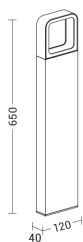

PITT

PIT002CO

ESTERNO Lampade da terra/giardino

Descrizione

PITT - BOLLARD CORTEN LED 7W ° IP65 3000K CRI8

Apparecchio LED per esterno (IP65) nella versione a parete biemissione e a paletto. Struttura in pressofusione di alluminio verniciato con polveri poliestere a elevata resistenza ai raggi ultravioletti e alla corrosione. Diffusore in policarbonato per un effetto di luce diffusa. La versione a parete può essere installata in verticale o in orizzontale per garantire la migliore luce diffusa con effetto scenografico sulla superficie di installazione. Disponibili in due finiture: antracite e corten. Alimentatore LED integrato. Disponibili giunti certificati IP68 per la realizzazione delle connessioni elettriche, sicure, durevoli e con barriera anticondensa.

Caratteristiche Prodotto

Gruppo etim:	EG000027
Classe etim:	EC000301
Installazione:	Lampade da terra/giardino
Materiale:	Alluminio
Colore:	Corten
Dimensioni:	120 x 40 x 650 mm
Attacco:	ALTRO
Sorgente:	LED
Potenza:	7W
Temperatura colore:	3000K
Emissione:	Diretto
Flusso nominale diretto:	600 lm
CRI:	>80
Grado di protezione:	IP65
Classe di isolamento:	I