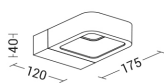

PITT

PIT001CO

ESTERNO Applique

Descrizione

PITT - APPLIQUE CORTEN LED 7W 100 - 100° IP65 3000K CRI8

Apparecchio LED per esterno (IP65) nella versione a parete biemissione e a paletto. Struttura in pressofusione di alluminio verniciato con polveri poliestere a elevata resistenza ai raggi ultravioletti e alla corrosione. Diffusore in policarbonato per un effetto di luce diffusa. La versione a parete può essere installata in verticale o in orizzontale per garantire la migliore luce diffusa con effetto scenografico sulla superficie di installazione. Disponibili in due finiture: antracite e corten. Alimentatore LED integrato. Disponibili giunti certificati IP68 per la realizzazione delle connessioni elettriche, sicure, durevoli e con barriera anticondensa.

Caratteristiche Prodotto

Gruppo etim:	EG000027
Classe etim:	EC002892
Installazione:	Lampade da parete/applique
Materiale:	Alluminio
Colore:	Corten
Dimensioni:	175 x 120 x 40 mm
Attacco:	ALTRO
Sorgente:	LED
Potenza:	7W
Temperatura colore:	3000K
Emissione:	Diretto/Indiretto
Flusso nominale diretto:	600 lm
Ottica:	100 - 100°
CRI:	>80
Grado di protezione:	IP65
Classe di isolamento:	I