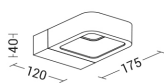

### Caratteristiche Prodotto

Gruppo etim:	EG000027
Classe etim:	EC002892
Installazione:	Lampade da parete/applique
Materiale:	Alluminio
Colore:	Antracite
Dimensioni:	175 x 120 x 40 mm
Attacco:	ALTRO
Sorgente:	LED
Potenza:	7W
Temperatura colore:	3000K
Emissione:	Diretto/Indiretto
Flusso nominale diretto:	600 lm
Ottica:	100 - 100°
CRI:	>80
Grado di protezione:	IP65
Classe di isolamento:	I