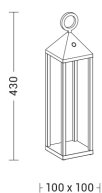

PICNIC PIN003B

ESTERNO Lampade da tavolo

Descrizione

PICNIC - LAMPADA DA TAVOLO PORTATILE BIANCA LED 2,2W IP54 2700K CRI85 43CM

Lampada da tavolo a LED (2700K), portatile e ricaricabile, ideale per illuminare terrazze e giardini, ma perché no, anche per rallegrare il tuo pic-nic al parco. Una lampada senza fili, che ti segue ovunque tu voglia andare. Struttura in pressofusione di alluminio verniciato con pretrattamento per uso da esterno (IP54). Accensione con interruttore touch dimmer e ricarica a contatto tramite l'apposita base, durata della batteria 12 ore. Disponibile in tre colori (bianco, antracite e corten) e in tre altezze. Possibilità di installazione a sospensione tramite cavo e corda in finitura ecrù (5 mt) e a parete tramite gancio da ordinare come accessorio.

Caratteristiche Prodotto

Gruppo etim:	EG000027
Classe etim:	EC000302
Installazione:	Lampade da tavolo
Materiale:	Alluminio
Colore:	Bianco
Dimensioni:	100 x 100 x 430 mm
Attacco:	ALTRO
Sorgente:	LED
Potenza:	2,2W
Temperatura colore:	2700K
Flusso nominale diretto:	200 lm
CRI:	>85
Dimmer:	DIMMER TOUCH
Tensione di alimentazione:	220-240V AC
Frequenza di alimentazione:	50/60HZ
Grado di protezione:	IP54
Classe di isolamento:	III