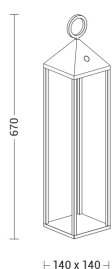

PICNIC PIN002V

Lampade da terra

Descrizione

PICNIC - LAMPADA DA TAVOLO PORTATILE VERDE LED 2,2W 2700K IP54 CRI85 67CM

Lampada da tavolo a LED (2700K), portatile e ricaricabile, ideale per illuminare terrazze e giardini, ma perché no, anche per rallegrare il tuo pic-nic al parco. Una lampada senza fili, che ti segue ovunque tu voglia andare. Struttura in pressofusione di alluminio verniciato con pretrattamento per uso da esterno (IP54). Accensione con interruttore touch dimmer e ricarica a contatto tramite l'apposita base, durata della batteria 12 ore. Disponibile in tre colori (bianco, antracite e corten) e in tre altezze. Possibilità di installazione a sospensione tramite cavo e corda in finitura ecrù (5 mt) e a parete tramite gancio da ordinare come accessorio.

Caratteristiche Prodotto

Installazione:	Lampade da terra
Materiale:	Alluminio
Colore:	Verde
Dimensioni:	140 x 140 x 670 mm
Attacco:	ALTRO
Sorgente:	LED
Potenza:	2,2W
Temperatura colore:	2700K
Emissione:	Diretto
Flusso nominale diretto:	200 lm
CRI:	>85
Dimmer:	DIMMER TOUCH
Tensione di alimentazione:	5V DC
Grado di protezione:	IP54
Classe di isolamento:	III