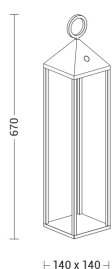

#### PICNIC - LAMPADA DA TAVOLO PORTATILE CORTEN LED 2,2W IP54 2700K CRI85 67CM

Lampada da tavolo a LED (2700K), portatile e ricaricabile, ideale per illuminare terrazze e giardini, ma perché no, anche per rallegrare il tuo pic-nic al parco. Una lampada senza fili, che ti segue ovunque tu voglia andare. Struttura in pressofusione di alluminio verniciato con pretrattamento per uso da esterno (IP54). Accensione con interruttore touch dimmer e ricarica a contatto tramite l'apposita base, durata della batteria 12 ore. Disponibile in tre colori (bianco, antracite e corten) e in tre altezze. Possibilità di installazione a sospensione tramite cavo e corda in finitura ecrù (5 mt) e a parete tramite gancio da ordinare come accessorio.