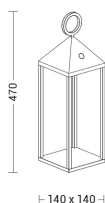

## Caratteristiche Prodotto

Installazione:	Lampade da terra
Materiale:	Alluminio
Colore:	Verde
Dimensioni:	140 x 140 x 470 mm
Attacco:	ALTRO
Sorgente:	LED
Potenza:	2,2W
Temperatura colore:	2700K
Emissione:	Diretto
Flusso nominale diretto:	200 lm
CRI:	>85
Dimmer:	DIMMER TOUCH
Tensione di alimentazione:	5V DC
Grado di protezione:	IP54
Classe di isolamento:	III