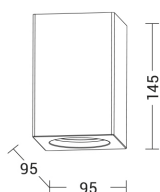

PICK

PIK002B

INTERNO Lampade da soffitto/plafoniere

Descrizione

PICK - DOWNLIGHT A PLAFONE BIANCO GU10 IP2 - QUADRATO

Apparecchio a plafone con struttura tonda o quadrata in pressofusione di alluminio verniciato con polveri epossidiche ad elevata resistenza, proposto in due finiture (bianco e nero) e ghiera in tinta. Grazie ai riflettori intercambiabili da ordinare separatamente in quattro diverse finiture (alluminio, bianco, nero e oro opaco) è possibile personalizzare ulteriormente il prodotto. Attacco GU10 che consente di montare lampadina LED. Adatto all'installazione in luoghi di passaggio, corridoi e laddove non è possibile montare un prodotto ad incasso.

Caratteristiche Prodotto

Gruppo etim:	EG000027
Classe etim:	EC002892
Installazione:	Lampade da soffitto/plafoniere
Materiale:	Alluminio
Colore:	Bianco
Dimensioni:	95 x 145 mm
Attacco:	GU10
Sorgente:	LAMPADINA
Potenza:	1x35W
Emissione:	Diretto
Grado di protezione:	IP20
Classe di isolamento:	I