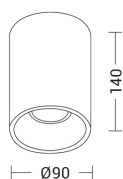

PICK

PIK001B

INTERNO Lampade da soffitto/plafoniere

Descrizione

PICK - DOWNLIGHT A PLAFONE BIANCO GU10 IP2 - TONDO

Apparecchio a plafone con struttura tonda o quadrata in pressofusione di alluminio verniciato con polveri epossidiche ad elevata resistenza, proposto in due finiture (bianco e nero) e ghiera in tinta. Grazie ai riflettori intercambiabili da ordinare separatamente in quattro diverse finiture (alluminio, bianco, nero e oro opaco) è possibile personalizzare ulteriormente il prodotto. Attacco GU10 che consente di montare lampadina LED. Adatto all'installazione in luoghi di passaggio, corridoi e laddove non è possibile montare un prodotto ad incasso.

Caratteristiche Prodotto

Gruppo etim:	EG000027
Classe etim:	EC002892
Installazione:	Lampade da soffitto/plafoniere
Materiale:	Alluminio
Colore:	Bianco
Dimensioni:	Ø 90 x 140 mm
Attacco:	GU10
Sorgente:	LAMPADINA
Potenza:	1x35W
Emissione:	Diretto
Grado di protezione:	IP20
Classe di isolamento:	I