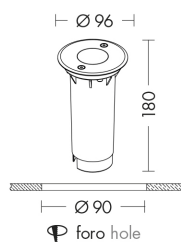

PASCAL

PAS003

ESTERNO Incasso a terra

Descrizione

PASCAL - UPLIGHT TONDO IN ACCIAIO SATINATO GU10 IP65 IK10 - TONDO CALPESTABILE

Faretto ad incasso da terra per esterno (IP65) con attacco GU10 che consente di montare lampadina LED. Proposto in forma tonda e quadrata, cassaforma in dotazione. Disponibile nella versione calpestabile con struttura in pressofusione di alluminio, anello in acciaio inox AISI316 e vetro temperato ad alto spessore. La versione carrabile è dotata di struttura in pressofusione di alluminio, anello in acciaio satinato e diffusore in vetro trasparente. Disponibili giunti certificati IP68 per la realizzazione delle connessioni elettriche, sicure, durevoli e con barriera anticondensa.

Caratteristiche Prodotto

Gruppo etim:	EG000027
Classe etim:	EC000758
Installazione:	Incasso a terra
Materiale:	Acciaio AISI316
Colore:	Acciaio satinato
Dimensioni:	Ø 96 x 180 mm
Foro:	90mm
Peso netto:	0.5 kg
Attacco:	GU10
Sorgente:	Lampadina LED
Potenza:	1x8W
Emissione:	Indiretto
Tensione di alimentazione:	220-240V AC
Frequenza di alimentazione:	50/60HZ
Grado di protezione:	IP65
Resistenza alla rottura:	IK10
Classe di isolamento:	I