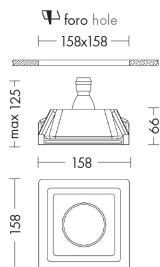

# PADDLE PAD002

INTERNO Incasso a scomparsa/in gesso

### PADDLE - DOWNLIGHT ORIENTABILE IN GESSO RASATO BIANCO GU10 IP2 - QUADRATO

Downlight ad incasso in gesso rasato a scomparsa totale, orientabile con ottica arretrata che permette di ridurre l'effetto di abbagliamento. Attacco GU10 che consente di montare lampadina LED. Disponibile in versione tonda o quadrata.

## Caratteristiche Prodotto

Gruppo etim:	EG000027
Classe etim:	EC001744
Installazione:	Incasso a scomparsa/in gesso
Materiale:	Gesso
Colore:	Bianco
Dimensioni:	158 x 158 x 66 mm
Foro:	158x158mm
Peso netto:	0.5 kg
Attacco:	GU10
Sorgente:	LAMPADINA
Potenza:	1x50W
Emissione:	Diretto
Tensione di alimentazione:	220-240V AC
Frequenza di alimentazione:	50/60HZ
Grado di protezione:	IP20
Classe di isolamento:	II