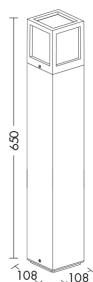

OLIVER

OLI006GR

ESTERNO Lampade da terra/giardino

Descrizione

BOLLARD GRIGIO E27 IP65 65CM - OLIVER

Apparecchio per esterno IP65 disponibile a parete e a paletto da terra. Struttura in pressofusione di alluminio verniciato a polveri resistente a raggi UV e corrosione, diffusore in policarbonato opale per un effetto di luce diffusa. Versione a parete disponibile con attacco E27 che consente di montare lampadina LED e in tre finiture, bianco, grigio, antracite. Versione a paletto da terra disponibile con attacco LED o E27 che consente di montare lampadina LED, due altezze, due finiture, antracite e grigio, per la versione LED in due temperature colore, 3000K e 4000K, e con alimentatore integrato. Disponibili giunti certificati IP68 per la realizzazione di connessioni elettriche, sicure, con barriera anticondensa.

Caratteristiche Prodotto

Gruppo etim:	EG000027
Classe etim:	EC000301
Installazione:	Lampade da terra/giardino
Materiale:	Alluminio
Colore:	Grigio
Dimensioni:	108 x 108 x 650 mm
Attacco:	E27
Sorgente:	Lampadina LED
Potenza:	1x20W
Emissione:	Diretto/Indiretto
Ottica:	270°
Tensione di alimentazione:	220-240V AC
Frequenza di alimentazione:	50/60HZ
Grado di protezione:	IP65
Classe di isolamento:	I