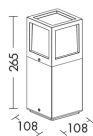

OLIVER

OLI005GR

ESTERNO Lampade da terra/giardino

Descrizione

OLIVER - BOLLARD GRIGIO E27 IP65 26CM - SMALL ATTACCO STANDARD

Apparecchio per esterno IP65 disponibile a parete e a paletto da terra. Struttura in pressofusione di alluminio verniciato a polveri resistente a raggi UV e corrosione, diffusore in policarbonato opale per un effetto di luce diffusa. Versione a parete disponibile con attacco E27 che consente di montare lampadina LED e in tre finiture, bianco, grigio, antracite. Versione a paletto da terra disponibile con attacco LED o E27 che consente di montare lampadina LED, due altezze, due finiture, antracite e grigio, per la versione LED in due temperature colore, 3000K e 4000K, e con alimentatore integrato. Disponibili giunti certificati IP68 per la realizzazione di connessioni elettriche, sicure, con barriera anticondensa.

Caratteristiche Prodotto

Gruppo etim:	EG000027
Classe etim:	EC000301
Installazione:	Lampade da terra/giardino
Materiale:	Alluminio
Colore:	Grigio
Dimensioni:	108 x 108 x 265 mm
Attacco:	E27
Sorgente:	Lampadina LED
Potenza:	1x20W
Emissione:	Diretto/Indiretto
Ottica:	270°
Tensione di alimentazione:	220-240V AC
Frequenza di alimentazione:	50/60HZ
Grado di protezione:	IP65
Classe di isolamento:	I