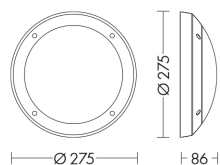

### Caratteristiche Prodotto

Gruppo etim:	EG000027
Classe etim:	EC002892
Installazione:	Lampade da parete/applique, Lampade da soffitto/plafoniere
Materiale:	Alluminio
Colore:	Antracite
Dimensioni:	Ø 275 x 86 mm
Peso netto:	2.5 kg
Attacco:	E27
Sorgente:	LAMPADINA
Potenza:	2x75W
Emissione:	Diretto/Indiretto
Tensione di alimentazione:	220-240V AC
Frequenza di alimentazione:	50/60HZ
Grado di protezione:	IP54
Classe di isolamento:	I