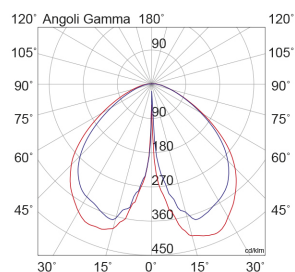

NINÌ

NIN001R

Lampade da tavolo

Descrizione

NINÌ - LAMPADA DA TAVOLO PORTATILE ROSSO LED 1,8W 2700-3000K IP65 CRI8

Lampada da tavolo a LED, portatile e ricaricabile. Struttura in alluminio verniciato a polvere con pretrattamento per uso da esterno e finitura lucida per un effetto glossy. Accensione e spegnimento a sfioro. Grazie al dimmer touch l'emissione di luce confortevole, 2700K e 3000K, è modulabile. La batteria ha una durata di 6-8 ore e la ricarica avviene grazie all'apposita base di contatto. Disponibile in tre varianti di colore: bianco, grigio e rosso vermiglio.

Al fine di favorire un costante aggiornamento dei propri prodotti, ROSSINI ILLUMINAZIONE si riserva il diritto di apportare modifiche per migliorare senza preavviso.

Caratteristiche Prodotto

Installazione:	Lampade da tavolo
Materiale:	Alluminio
Colore:	Rosso
Dimensioni:	Ø 75 x 222 x 1200 mm
Peso netto:	0.5 kg
Attacco:	ALTRO
Sorgente:	LED
Potenza:	1,8W
Temperatura colore:	2700-3000K
Emissione:	Diretto
Flusso nominale diretto:	120 lm
CRI:	>80
Rischio fotobiologico:	RG0
Dimmer:	DIMMER TOUCH
Tensione di alimentazione:	5V DC
Frequenza di alimentazione:	50/60HZ
Life time:	30000h
Macadam:	SDCM5
Grado di protezione:	IP65
Resistenza alla rottura:	IK05
Classe di isolamento:	II