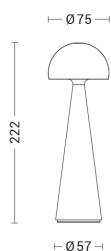

NINÌ

NIN001R

Lampade da tavolo

Descrizione

NINÌ - LAMPADA DA TAVOLO PORTATILE ROSSO LED 1,8W 2700-3000K IP65 CRI8

Lampada da tavolo a LED, portatile e ricaricabile. Struttura in alluminio verniciato a polvere con pretrattamento per uso da esterno e finitura lucida per un effetto glossy. Accensione e spegnimento a sfioro. Grazie al dimmer touch l'emissione di luce confortevole, 2700K e 3000K, è modulabile. La batteria ha una durata di 6-8 ore e la ricarica avviene grazie all'apposita base di contatto. Disponibile in tre varianti di colore: bianco, grigio e rosso vermiglio.

Al fine di favorire un costante aggiornamento dei propri prodotti, ROSSINI ILLUMINAZIONE si riserva il diritto di apportare modifiche per migliorare senza preavviso.

Caratteristiche Prodotto

Installazione:	Lampade da tavolo
Materiale:	Alluminio
Colore:	Rosso
Dimensioni:	Ø 75 x 222 x 1200 mm
Peso netto:	0.5 kg
Attacco:	ALTRO
Sorgente:	LED
Potenza:	1,8W
Temperatura colore:	2700-3000K
Emissione:	Diretto
Flusso nominale diretto:	120 lm
CRI:	>80
Rischio fotobiologico:	RG0
Dimmer:	DIMMER TOUCH
Tensione di alimentazione:	5V DC
Frequenza di alimentazione:	50/60HZ
Life time:	30000h
Macadam:	SDCM5
Grado di protezione:	IP65
Resistenza alla rottura:	IK05
Classe di isolamento:	II