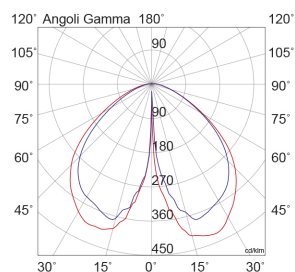

NINÌ

NIN001GR

Lampade da tavolo

Descrizione

NINÌ - LAMPADA DA TAVOLO PORTATILE GRIGIA LED 1,8W 2700-3000K IP65 CRI8

Lampada da tavolo a LED, portatile e ricaricabile. Struttura in alluminio verniciato a polvere con pretrattamento per uso da esterno e finitura lucida per un effetto glossy. Accensione e spegnimento a sfioro. Grazie al dimmer touch l'emissione di luce confortevole, 2700K e 3000K, è modulabile. La batteria ha una durata di 6-8 ore e la ricarica avviene grazie all'apposita base di contatto. Disponibile in tre varianti di colore: bianco, grigio e rosso vermiglio.

Al fine di favorire un costante aggiornamento dei propri prodotti, ROSSINI ILLUMINAZIONE si riserva il diritto di apportare modifiche per migliorare senza preavviso.

Caratteristiche Prodotto

Installazione:	Lampade da tavolo
Materiale:	Alluminio
Colore:	Grigio
Dimensioni:	Ø 75 x 222 x 1200 mm
Peso netto:	0.5 kg
Attacco:	ALTRO
Sorgente:	LED
Potenza:	1,8W
Temperatura colore:	2700-3000K
Emissione:	Diretto
Flusso nominale diretto:	120 lm
CRI:	>80
Rischio fotobiologico:	RG0
Dimmer:	DIMMER TOUCH
Tensione di alimentazione:	5V DC
Frequenza di alimentazione:	50/60HZ
Life time:	30000h
Macadam:	SDCM5
Grado di protezione:	IP65
Resistenza alla rottura:	IK05
Classe di isolamento:	II