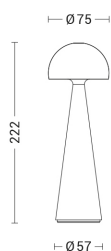

NINÌ

NIN001GR

Lampade da tavolo

Descrizione

NINÌ - LAMPADA DA TAVOLO PORTATILE GRIGIA LED 1,8W 2700-3000K IP65 CRI8

Lampada da tavolo a LED, portatile e ricaricabile. Struttura in alluminio verniciato a polvere con pretrattamento per uso da esterno e finitura lucida per un effetto glossy. Accensione e spegnimento a sfioro. Grazie al dimmer touch l'emissione di luce confortevole, 2700K e 3000K, è modulabile. La batteria ha una durata di 6-8 ore e la ricarica avviene grazie all'apposita base di contatto. Disponibile in tre varianti di colore: bianco, grigio e rosso vermiglio.

Al fine di favorire un costante aggiornamento dei propri prodotti, ROSSINI ILLUMINAZIONE si riserva il diritto di apportare modifiche per migliorare senza preavviso.

Caratteristiche Prodotto

Installazione:	Lampade da tavolo
Materiale:	Alluminio
Colore:	Grigio
Dimensioni:	Ø 75 x 222 x 1200 mm
Peso netto:	0.5 kg
Attacco:	ALTRO
Sorgente:	LED
Potenza:	1,8W
Temperatura colore:	2700-3000K
Emissione:	Diretto
Flusso nominale diretto:	120 lm
CRI:	>80
Rischio fotobiologico:	RG0
Dimmer:	DIMMER TOUCH
Tensione di alimentazione:	5V DC
Frequenza di alimentazione:	50/60HZ
Life time:	30000h
Macadam:	SDCM5
Grado di protezione:	IP65
Resistenza alla rottura:	IK05
Classe di isolamento:	II