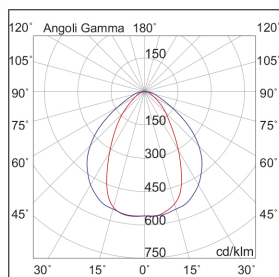

Al fine di favorire un costante aggiornamento dei propri prodotti, ROSSINI ILLUMINAZIONE si riserva il diritto di apportare modifiche per migliorare senza preavviso.

Caratteristiche Prodotto

Gruppo etim:	EG000027
Classe etim:	EC001743
Installazione:	Sistemi lineari
Materiale:	Alluminio
Colore:	Bianco
Dimensioni:	1150 x 65 x 75 mm
Peso netto:	2.5 kg
Attacco:	ALTRO
Sorgente:	LED
Potenza:	22W
Temperatura colore:	4000K
Emissione:	Diretto
Flusso reale diretto:	2682 lm
Efficienza:	123lm/W
CRI:	>90
Rischio fotobiologico:	RG0
Alimentatore:	Incluso, integrato
Tensione di alimentazione:	220-240V AC
Frequenza di alimentazione:	50/60HZ
Life time:	50000h
Grado di protezione:	IP20
Classe di isolamento:	I
Anni di garanzia:	5