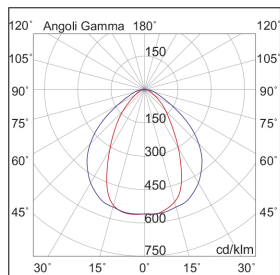

NASHI EVO

NAE018N

INTERNO MONOEM MONTAGGIO IN LINEA DIF.

Descrizione

MONOEMISSIONE INTERM MICROPRISMATO NERO 22W 4000K CRI9 - NASHI EVO

Apparecchio LED monoemissione o biemissione, per installazione a sospensione o a soffitto. Corpo in alluminio estruso Made in Italy, diffusore in policarbonato con moduli LED di ultima generazione ad elevata efficienza. Configurazioni in linea o ad angolo, con differenti soluzioni di installazione e di fasci luminosi. L'aggancio rapido della sorgente LED tramite magneti e cavo di sicurezza in dotazione, garantiscono una facile e sicura sostituzione in caso di manutenzione. Disponibile con schermo prismatico e ottiche con lenti UGR<19. Due finiture (bianco e nero) e due temperature colore (3000K e 4000K). Alimentatore integrato a bordo dell'apparecchio. Prodotto conforme ai Criteri Ambientali Minimi (CAM)

Al fine di favorire un costante aggiornamento dei propri prodotti, ROSSINI ILLUMINAZIONE si riserva il diritto di apportare modifiche per migliorare senza preavviso.

Caratteristiche Prodotto

Gruppo etim:	EG000027
Classe etim:	EC001743
Installazione:	Sistemi lineari
Materiale:	Alluminio
Colore:	Nero
Dimensioni:	1130 x 65 x 75 mm
Peso netto:	2.5 kg
Attacco:	ALTRO
Sorgente:	LED
Potenza:	22W
Temperatura colore:	4000K
Emissione:	Diretto
Flusso reale diretto:	2682 lm
Efficienza:	123lm/W
CRI:	>90
Rischio fotobiologico:	RG0
Alimentatore:	Incluso, integrato
Tensione di alimentazione:	220-240V AC
Frequenza di alimentazione:	50/60HZ
Life time:	50000h
Grado di protezione:	IP20
Classe di isolamento:	I
Anni di garanzia:	5