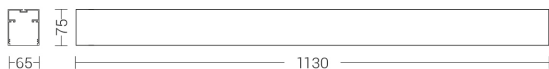

NASHI EVO

NAE018N

INTERNO MONOEM MONTAGGIO IN LINEA DIF.

Descrizione

MONOEMISSIONE INTERM MICROPRISMATO NERO 22W 4000K CRI9 - NASHI EVO

Apparecchio LED monoemissione o biemissione, per installazione a sospensione o a soffitto. Corpo in alluminio estruso Made in Italy, diffusore in policarbonato con moduli LED di ultima generazione ad elevata efficienza. Configurazioni in linea o ad angolo, con differenti soluzioni di installazione e di fasci luminosi. L'aggancio rapido della sorgente LED tramite magneti e cavo di sicurezza in dotazione, garantiscono una facile e sicura sostituzione in caso di manutenzione. Disponibile con schermo prismatico e ottiche con lenti UGR<19. Due finiture (bianco e nero) e due temperature colore (3000K e 4000K). Alimentatore integrato a bordo dell'apparecchio. Prodotto conforme ai Criteri Ambientali Minimi (CAM)

Al fine di favorire un costante aggiornamento dei propri prodotti, ROSSINI ILLUMINAZIONE si riserva il diritto di apportare modifiche per migliorare senza preavviso.

Caratteristiche Prodotto

Gruppo etim:	EG000027
Classe etim:	EC001743
Installazione:	Sistemi lineari
Materiale:	Alluminio
Colore:	Nero
Dimensioni:	1130 x 65 x 75 mm
Peso netto:	2.5 kg
Attacco:	ALTRO
Sorgente:	LED
Potenza:	22W
Temperatura colore:	4000K
Emissione:	Diretto
Flusso reale diretto:	2682 lm
Efficienza:	123lm/W
CRI:	>90
Rischio fotobiologico:	RG0
Alimentatore:	Incluso, integrato
Tensione di alimentazione:	220-240V AC
Frequenza di alimentazione:	50/60HZ
Life time:	50000h
Grado di protezione:	IP20
Classe di isolamento:	I
Anni di garanzia:	5