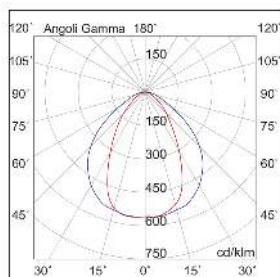

NASHI EVO

NAE014N

INTERNO MONOEM MONTAGGIO IN LINEA DIF.

Descrizione

MONOEMISSIONE FINE MICROPRISMATO NERO 33W 4000K CRI9 - NASHI EVO

Apparecchio LED monoemissione o biemissione, per installazione a sospensione o a soffitto. Corpo in alluminio estruso Made in Italy, diffusore in policarbonato con moduli LED di ultima generazione ad elevata efficienza. Configurazioni in linea o ad angolo, con differenti soluzioni di installazione e di fasci luminosi. L'aggancio rapido della sorgente LED tramite magnete e cavo di sicurezza in dotazione, garantiscono una facile e sicura sostituzione in caso di manutenzione. Disponibile con schermo prismatico e ottiche con lenti UGR<19. Due finiture (bianco e nero) e due temperature colore (3000K e 4000K). Alimentatore integrato a bordo dell'apparecchio. Prodotto conforme ai Criteri Ambientali Minimi (CAM)

Al fine di favorire un costante aggiornamento dei propri prodotti, ROSSINI ILLUMINAZIONE si riserva il diritto di apportare modifiche per migliorare senza preavviso.

Caratteristiche Prodotto

Gruppo etim:	EG000027
Classe etim:	EC001743
Installazione:	Sistemi lineari
Materiale:	Alluminio
Colore:	Nero
Dimensioni:	1700 x 65 x 75 mm
Peso netto:	2.5 kg
Attacco:	ALTRO
Sorgente:	LED
Potenza:	33W
Temperatura colore:	4000K
Emissione:	Diretto
Flusso reale diretto:	4023 lm
Efficienza:	123lm/W
CRI:	>90
Rischio fotobiologico:	RG0
Alimentatore:	Incluso, integrato
Tensione di alimentazione:	220-240V AC
Frequenza di alimentazione:	50/60HZ
Life time:	50000h
Grado di protezione:	IP20
Classe di isolamento:	I
Anni di garanzia:	5