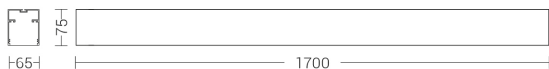

NASHI EVO

NAE006N

INTERNO MONOEM MONTAGGIO IN LINEA DIF.

Descrizione

MONOEMISSIONE INIZIO MICROPRISMATO NERO 33W 4000K CRI9 - NASHI EVO

Apparecchio LED monoemissione o biemissione, per installazione a sospensione o a soffitto. Corpo in alluminio estruso Made in Italy, diffusore in policarbonato con moduli LED di ultima generazione ad elevata efficienza. Configurazioni in linea o ad angolo, con differenti soluzioni di installazione e di fasci luminosi. L'aggancio rapido della sorgente LED tramite magneti e cavo di sicurezza in dotazione, garantiscono una facile e sicura sostituzione in caso di manutenzione. Disponibile con schermo prismatico e ottiche con lenti UGR<19. Due finiture (bianco e nero) e due temperature colore (3000K e 4000K). Alimentatore integrato a bordo dell'apparecchio. Prodotto conforme ai Criteri Ambientali Minimi (CAM)

Al fine di favorire un costante aggiornamento dei propri prodotti, ROSSINI ILLUMINAZIONE si riserva il diritto di apportare modifiche per migliorare senza preavviso.

Caratteristiche Prodotto

Gruppo etim:	EG000027
Classe etim:	EC001743
Installazione:	Sistemi lineari
Materiale:	Alluminio
Colore:	Nero
Dimensioni:	1700 x 65 x 75 mm
Peso netto:	2.5 kg
Attacco:	ALTRO
Sorgente:	LED
Potenza:	33W
Temperatura colore:	4000K
Emissione:	Diretto
Flusso reale diretto:	4023 lm
Efficienza:	123lm/W
CRI:	>90
Rischio fotobiologico:	RG0
Alimentatore:	Incluso, integrato
Tensione di alimentazione:	220-240V AC
Frequenza di alimentazione:	50/60HZ
Life time:	50000h
Grado di protezione:	IP20
Classe di isolamento:	I
Anni di garanzia:	5