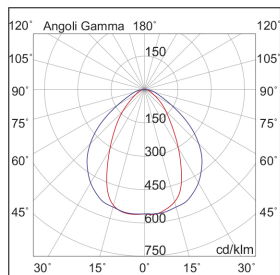

NASHI EVO

NAE006N

INTERNO MONOEM MONTAGGIO IN LINEA DIF.

Descrizione

MONOEMISSIONE INIZIO MICROPRISMATO NERO 33W 4000K CRI9 - NASHI EVO

Apparecchio LED monoemissione o biemissione, per installazione a sospensione o a soffitto. Corpo in alluminio estruso Made in Italy, diffusore in policarbonato con moduli LED di ultima generazione ad elevata efficienza. Configurazioni in linea o ad angolo, con differenti soluzioni di installazione e di fasci luminosi. L'aggancio rapido della sorgente LED tramite magneti e cavo di sicurezza in dotazione, garantiscono una facile e sicura sostituzione in caso di manutenzione. Disponibile con schermo prismatico e ottiche con lenti UGR<19. Due finiture (bianco e nero) e due temperature colore (3000K e 4000K). Alimentatore integrato a bordo dell'apparecchio. Prodotto conforme ai Criteri Ambientali Minimi (CAM)

Al fine di favorire un costante aggiornamento dei propri prodotti, ROSSINI ILLUMINAZIONE si riserva il diritto di apportare modifiche per migliorare senza preavviso.

Caratteristiche Prodotto

Gruppo etim:	EG000027
Classe etim:	EC001743
Installazione:	Sistemi lineari
Materiale:	Alluminio
Colore:	Nero
Dimensioni:	1700 x 65 x 75 mm
Peso netto:	2.5 kg
Attacco:	ALTRO
Sorgente:	LED
Potenza:	33W
Temperatura colore:	4000K
Emissione:	Diretto
Flusso reale diretto:	4023 lm
Efficienza:	123lm/W
CRI:	>90
Rischio fotobiologico:	RG0
Alimentatore:	Incluso, integrato
Tensione di alimentazione:	220-240V AC
Frequenza di alimentazione:	50/60HZ
Life time:	50000h
Grado di protezione:	IP20
Classe di isolamento:	I
Anni di garanzia:	5