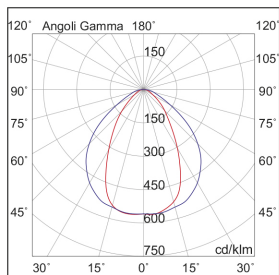

Al fine di favorire un costante aggiornamento dei propri prodotti, ROSSINI ILLUMINAZIONE si riserva il diritto di apportare modifiche per migliorare senza preavviso.

Caratteristiche Prodotto

Gruppo etim:	EG000027
Classe etim:	EC001743
Installazione:	Sistemi lineari
Materiale:	Alluminio
Colore:	Bianco
Dimensioni:	1700 x 65 x 75 mm
Peso netto:	2.5 kg
Attacco:	ALTRO
Sorgente:	LED
Potenza:	33W
Temperatura colore:	4000K
Emissione:	Diretto
Flusso reale diretto:	4023 lm
Efficienza:	123lm/W
CRI:	>90
Rischio fotobiologico:	RG0
Alimentatore:	Incluso, integrato
Tensione di alimentazione:	220-240V AC
Frequenza di alimentazione:	50/60HZ
Life time:	50000h
Grado di protezione:	IP20
Classe di isolamento:	I
Anni di garanzia:	5