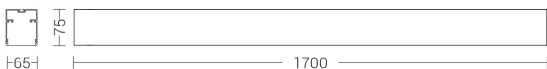

NASHI EVO

NAE006B

INTERNO MONOEM MONTAGGIO IN LINEA DIF.

Descrizione

MONOEMISSIONE INIZIO MICROPRISMATO BIANCO 33W 4000K CRI9 - NASHI EVO

Apparecchio LED monoemissione o biemissione, per installazione a sospensione o a soffitto. Corpo in alluminio estruso Made in Italy, diffusore in policarbonato con moduli LED di ultima generazione ad elevata efficienza. Configurazioni in linea o ad angolo, con differenti soluzioni di installazione e di fasci luminosi. L'aggancio rapido della sorgente LED tramite magneti e cavo di sicurezza in dotazione, garantiscono una facile e sicura sostituzione in caso di manutenzione. Disponibile con schermo prismatico e ottiche con lenti UGR<19. Due finiture (bianco e nero) e due temperature colore (3000K e 4000K). Alimentatore integrato a bordo dell'apparecchio. Prodotto conforme ai Criteri Ambientali Minimi (CAM)

Al fine di favorire un costante aggiornamento dei propri prodotti, ROSSINI ILLUMINAZIONE si riserva il diritto di apportare modifiche per migliorare senza preavviso.

Caratteristiche Prodotto

Gruppo etim:	EG000027
Classe etim:	EC001743
Installazione:	Sistemi lineari
Materiale:	Alluminio
Colore:	Bianco
Dimensioni:	1700 x 65 x 75 mm
Peso netto:	2.5 kg
Attacco:	ALTRO
Sorgente:	LED
Potenza:	33W
Temperatura colore:	4000K
Emissione:	Diretto
Flusso reale diretto:	4023 lm
Efficienza:	123lm/W
CRI:	>90
Rischio fotobiologico:	RG0
Alimentatore:	Incluso, integrato
Tensione di alimentazione:	220-240V AC
Frequenza di alimentazione:	50/60HZ
Life time:	50000h
Grado di protezione:	IP20
Classe di isolamento:	I
Anni di garanzia:	5