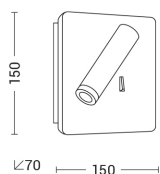

MY WAY

MYW001N

INTERNO Applique

Descrizione

MY WAY - APPLIQUE NERA LED 9W 30° IP20 3000K CRI80 - QUADRATO

Lampada a parete a LED 3000K da lettura orientabile. Struttura in alluminio dal design moderno, con doppio interruttore che permette di attivare la retroilluminazione per una luce di cortesia e il proiettore da lettura per un fascio di luce concentrato. Disponibile nella forma quadrata e tonda. Quest'ultima è dotata di attacco porta USB-C che consente la ricarica dei propri dispositivi digitali. Proposto in tre finiture, bianco, nero e bronzo.

Caratteristiche Prodotto

Gruppo etim:	EG000027
Classe etim:	EC002892
Installazione:	Lampade da parete/applique
Materiale:	Alluminio
Colore:	Nero
Dimensioni:	55 x 150 mm
Attacco:	ALTRO
Sorgente:	LED
Potenza:	9W
Temperatura colore:	3000K
Flusso nominale diretto:	1145 lm
Ottica:	30°
CRI:	>80
Grado di protezione:	IP20
Classe di isolamento:	I