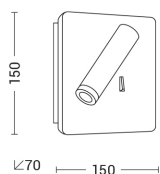

### Caratteristiche Prodotto

Gruppo etim:	EG000027
Classe etim:	EC002892
Installazione:	Lampade da parete/applique
Materiale:	Alluminio
Colore:	Bronzo
Dimensioni:	55 x 150 mm
Attacco:	ALTRO
Sorgente:	LED
Potenza:	9W
Temperatura colore:	3000K
Flusso nominale diretto:	1145 lm
Ottica:	30°
CRI:	>80
Grado di protezione:	IP20
Classe di isolamento:	I