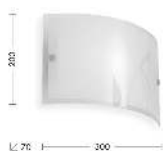

MILETO

MIE004B

INTERNO Applique

Descrizione

MILETO - APPLIQUE IN VETRO BIANCO SATINATO E27 IP20 30CM

Lampada da parete e a soffitto in vetro curvato bianco satinato. Struttura e particolari in metallo cromato. Attacco E27 che consente di montare lampadina LED.

Caratteristiche Prodotto

Gruppo etim:	EG000027
Classe etim:	EC002892
Installazione:	Lampade da parete/applique
Materiale:	Vetro
Colore:	Bianco
Dimensioni:	300 x 70 x 200 mm
Attacco:	E27
Sorgente:	LAMPADINA
Potenza:	1x75W
Tensione di alimentazione:	220-240V AC
Frequenza di alimentazione:	50/60HZ
Grado di protezione:	IP20
Classe di isolamento:	I