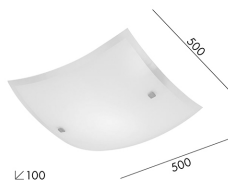

MILETO

MIE003B

INTERNO Lampade da soffitto/plafoniere

Descrizione

MILETO - PLAFONIERA IN VETRO BIANCO SATINATO E27 IP20 50CM

Lampada da parete e a soffitto in vetro curvato bianco satinato. Struttura e particolari in metallo cromato. Attacco E27 che consente di montare lampadina LED.

Caratteristiche Prodotto

Gruppo etim:	EG000027
Classe etim:	EC002892
Installazione:	Lampade da soffitto/plafoniere
Materiale:	Vetro
Colore:	Bianco
Dimensioni:	500 x 500 x 100 mm
Attacco:	E27
Sorgente:	LAMPADINA
Potenza:	3x75W
Tensione di alimentazione:	220-240V AC
Frequenza di alimentazione:	50/60HZ
Grado di protezione:	IP20
Classe di isolamento:	I