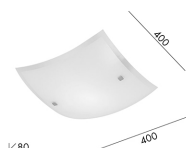

#### MILETO - PLAFONIERA IN VETRO BIANCO SATINATO E27 IP20 40CM

Lampada da parete e a soffitto in vetro curvato bianco satinato. Struttura e particolari in metallo cromato. Attacco E27 che consente di montare lampadina LED.

### Caratteristiche Prodotto

Gruppo etim:	EG000027
Classe etim:	EC002892
Installazione:	Lampade da soffitto/plafoniere
Materiale:	Vetro
Colore:	Bianco
Dimensioni:	400 x 400 x 80 mm
Attacco:	E27
Sorgente:	LAMPADINA
Potenza:	2x75W
Tensione di alimentazione:	220-240V AC
Frequenza di alimentazione:	50/60HZ
Grado di protezione:	IP20
Classe di isolamento:	I