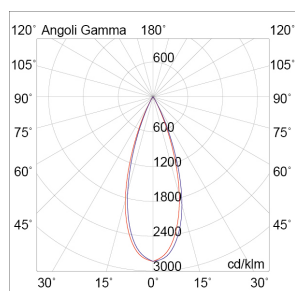

MICRO

MIC004N

Incasso a soffitto

Descrizione

MICRO - DOWNLIGHT NERO LED 7,5W 36° 3000K IP20 CRI9

Downlight LED (3000K) tondo con ottica arretrata dalle ottime performance luminose. Design pulito e moderno, con struttura in pressofusione di alluminio verniciato. Le dimensioni ridotte, le potenze luminose e i diversi fasci di luce, lo rendono estremamente versatile e ideale per l'illuminazione d'atmosfera, per creare cieli stellati o semplicemente illuminare nicchie, oggetti da valorizzare, corridoi e zone di passaggio. Disponibili tre finiture: bianco con interno bianco, nero e bianco con interno nero.

Al fine di favorire un costante aggiornamento dei propri prodotti, ROSSINI ILLUMINAZIONE si riserva il diritto di apportare modifiche per migliorare senza preavviso.

Caratteristiche Prodotto

Installazione:	Incasso a soffitto
Materiale:	Alluminio
Colore:	Nero
Dimensioni:	Ø 51 x 80 mm
Foro:	45mm
Attacco:	ALTRO
Sorgente:	LED
Potenza:	7,5W
Temperatura colore:	3000K
Emissione:	Diretto
Flusso nominale diretto:	550 lm
Ottica:	36°
CRI:	>90
Ugr:	<16
Alimentatore:	Incluso, da installare in remoto
Tensione di alimentazione:	220-240V AC
Frequenza di alimentazione:	50/60HZ
Macadam:	SDCM2
Grado di protezione:	IP20
Classe di isolamento:	II