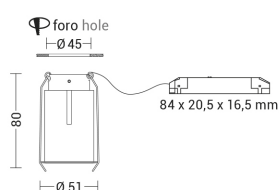

MICRO

MIC004N

Incasso a soffitto

Descrizione

MICRO - DOWNLIGHT NERO LED 7,5W 36° 3000K IP20 CRI9

Downlight LED (3000K) tondo con ottica arretrata dalle ottime performance luminose. Design pulito e moderno, con struttura in pressofusione di alluminio verniciato. Le dimensioni ridotte, le potenze luminose e i diversi fasci di luce, lo rendono estremamente versatile e ideale per l'illuminazione d'atmosfera, per creare cieli stellati o semplicemente illuminare nicchie, oggetti da valorizzare, corridoi e zone di passaggio. Disponibili tre finiture: bianco con interno bianco, nero e bianco con interno nero.

Al fine di favorire un costante aggiornamento dei propri prodotti, ROSSINI ILLUMINAZIONE si riserva il diritto di apportare modifiche per migliorare senza preavviso.

Caratteristiche Prodotto

Installazione:	Incasso a soffitto
Materiale:	Alluminio
Colore:	Nero
Dimensioni:	Ø 51 x 80 mm
Foro:	45mm
Attacco:	ALTRO
Sorgente:	LED
Potenza:	7,5W
Temperatura colore:	3000K
Emissione:	Diretto
Flusso nominale diretto:	550 lm
Ottica:	36°
CRI:	>90
Ugr:	<16
Alimentatore:	Incluso, da installare in remoto
Tensione di alimentazione:	220-240V AC
Frequenza di alimentazione:	50/60HZ
Macadam:	SDCM2
Grado di protezione:	IP20
Classe di isolamento:	II