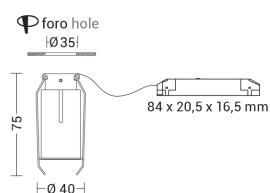

MICRO

MIC003BB

Incasso a soffitto

Descrizione

MICRO - DOWNLIGHT BIANCO/BIANCO LED 5W 36° 3000K IP20 CRI9

Downlight LED (3000K) tondo con ottica arretrata dalle ottime performance luminose. Design pulito e moderno, con struttura in pressofusione di alluminio verniciato. Le dimensioni ridotte, le potenze luminose e i diversi fasci di luce, lo rendono estremamente versatile e ideale per l'illuminazione d'atmosfera, per creare cieli stellati o semplicemente illuminare nicchie, oggetti da valorizzare, corridoi e zone di passaggio. Disponibili tre finiture: bianco con interno bianco, nero e bianco con interno nero.

Al fine di favorire un costante aggiornamento dei propri prodotti, ROSSINI ILLUMINAZIONE si riserva il diritto di apportare modifiche per migliorare senza preavviso.

Caratteristiche Prodotto

Installazione:	Incasso a soffitto
Materiale:	Alluminio
Colore:	Bianco
Dimensioni:	Ø 40 x 75 mm
Foro:	35mm
Attacco:	ALTRO
Sorgente:	LED
Potenza:	5W
Temperatura colore:	3000K
Emissione:	Diretto
Flusso nominale diretto:	390 lm
Ottica:	36°
CRI:	>90
Ugr:	<16
Alimentatore:	Incluso, da installare in remoto
Tensione di alimentazione:	220-240V AC
Frequenza di alimentazione:	50/60HZ
Macadam:	SDCM2
Grado di protezione:	IP20
Classe di isolamento:	II