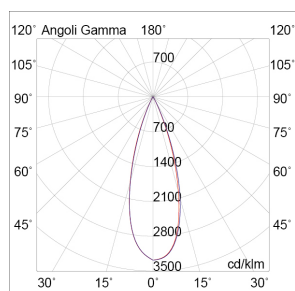

MICRO

MIC003BB

Incasso a soffitto

Descrizione

MICRO - DOWNLIGHT BIANCO/BIANCO LED 5W 36° 3000K IP20 CRI9

Downlight LED (3000K) tondo con ottica arretrata dalle ottime performance luminose. Design pulito e moderno, con struttura in pressofusione di alluminio verniciato. Le dimensioni ridotte, le potenze luminose e i diversi fasci di luce, lo rendono estremamente versatile e ideale per l'illuminazione d'atmosfera, per creare cieli stellati o semplicemente illuminare nicchie, oggetti da valorizzare, corridoi e zone di passaggio. Disponibili tre finiture: bianco con interno bianco, nero e bianco con interno nero.

Al fine di favorire un costante aggiornamento dei propri prodotti, ROSSINI ILLUMINAZIONE si riserva il diritto di apportare modifiche per migliorare senza preavviso.

Caratteristiche Prodotto

Installazione:	Incasso a soffitto
Materiale:	Alluminio
Colore:	Bianco
Dimensioni:	Ø 40 x 75 mm
Foro:	35mm
Attacco:	ALTRO
Sorgente:	LED
Potenza:	5W
Temperatura colore:	3000K
Emissione:	Diretto
Flusso nominale diretto:	390 lm
Ottica:	36°
CRI:	>90
Ugr:	<16
Alimentatore:	Incluso, da installare in remoto
Tensione di alimentazione:	220-240V AC
Frequenza di alimentazione:	50/60HZ
Macadam:	SDCM2
Grado di protezione:	IP20
Classe di isolamento:	II