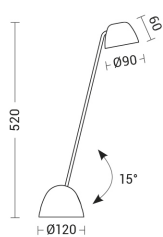

MELETI

MEE001TO

Lampade da tavolo

Descrizione

MELETI - LAMPADA DA TAVOLO TORTORA LED 12W DIM 3000K CRI95

Lampada da tavolo LED dalle linee morbide e superficie vellutata che aggiungono comfort visivo e tattile. Total black per interni decisi e grafici, tortora per ambienti più caldi e soft. 12W, 3000K, dimmerabile e orientabile per modulare l'intensità, dal lavoro alla luce d'atmosfera serale. CRI95: restituisce colori naturali e profondi, ideale per lettura, studio e ambienti curati nei dettagli.

Al fine di favorire un costante aggiornamento dei propri prodotti, ROSSINI ILLUMINAZIONE si riserva il diritto di apportare modifiche per migliorare senza preavviso.

Caratteristiche Prodotto

Installazione:	Lampade da tavolo
Materiale:	Alluminio
Colore:	Tortora
Dimensioni:	Ø 120 x 300 x 520 mm
Peso netto:	1.8 kg
Attacco:	ALTRO
Sorgente:	LED
Potenza:	12W
Temperatura colore:	3000K
Emissione:	Diretto
Flusso nominale diretto:	768 lm
CRI:	>90
Rischio fotobiologico:	RG0
Ugr:	<16
Alimentatore:	Incluso, integrato
Dimmer:	PUSH DIMMER
Tensione di alimentazione:	220-240V AC
Frequenza di alimentazione:	50/60HZ
Life time:	25000h
Macadam:	SDCM6
Grado di protezione:	IP20
Classe di isolamento:	II