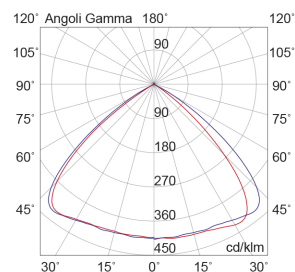

MELETI

MEE001TO

Lampade da tavolo

Descrizione

MELETI - LAMPADA DA TAVOLO TORTORA LED 12W DIM 3000K CRI95

Lampada da tavolo LED dalle linee morbide e superficie vellutata che aggiungono comfort visivo e tattile. Total black per interni decisi e grafici, tortora per ambienti più caldi e soft. 12W, 3000K, dimmerabile e orientabile per modulare l'intensità, dal lavoro alla luce d'atmosfera serale. CRI95: restituisce colori naturali e profondi, ideale per lettura, studio e ambienti curati nei dettagli.

Al fine di favorire un costante aggiornamento dei propri prodotti, ROSSINI ILLUMINAZIONE si riserva il diritto di apportare modifiche per migliorare senza preavviso.

Caratteristiche Prodotto

Installazione:	Lampade da tavolo
Materiale:	Alluminio
Colore:	Tortora
Dimensioni:	Ø 120 x 300 x 520 mm
Peso netto:	1.8 kg
Attacco:	ALTRO
Sorgente:	LED
Potenza:	12W
Temperatura colore:	3000K
Emissione:	Diretto
Flusso nominale diretto:	768 lm
CRI:	>90
Rischio fotobiologico:	RG0
Ugr:	<16
Alimentatore:	Incluso, integrato
Dimmer:	PUSH DIMMER
Tensione di alimentazione:	220-240V AC
Frequenza di alimentazione:	50/60HZ
Life time:	25000h
Macadam:	SDCM6
Grado di protezione:	IP20
Classe di isolamento:	II