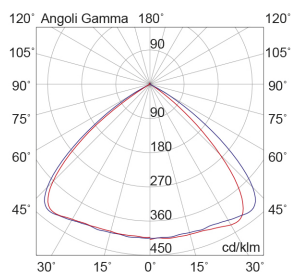

MELETI MEE001N

Lampade da tavolo

Descrizione

MELETI - LAMPADA DA TAVOLO NERA LED 12W DIMM 3000K CRI95

Lampada da tavolo LED dalle linee morbide e superficie vellutata che aggiungono comfort visivo e tattile. Total black per interni decisi e grafici, tortora per ambienti più caldi e soft. 12W, 3000K, dimmerabile e orientabile per modulare l'intensità, dal lavoro alla luce d'atmosfera serale. CRI95: restituisce colori naturali e profondi, ideale per lettura, studio e ambienti curati nei dettagli.

Al fine di favorire un costante aggiornamento dei propri prodotti, ROSSINI ILLUMINAZIONE si riserva il diritto di apportare modifiche per migliorare senza preavviso.

Caratteristiche Prodotto

Installazione:	Lampade da tavolo
Materiale:	Alluminio
Colore:	Nero
Dimensioni:	Ø 120 x 300 x 520 mm
Peso netto:	1.8 kg
Attacco:	ALTRO
Sorgente:	LED
Potenza:	12W
Temperatura colore:	3000K
Emissione:	Diretto
Flusso nominale diretto:	768 lm
CRI:	>90
Rischio fotobiologico:	RG0
Ugr:	<16
Alimentatore:	Incluso, integrato
Dimmer:	PUSH DIMMER
Tensione di alimentazione:	220-240V AC
Frequenza di alimentazione:	50/60HZ
Life time:	25000h
Macadam:	SDCM6
Grado di protezione:	IP20
Classe di isolamento:	II