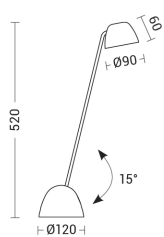

MELETI MEE001N

Lampade da tavolo

Descrizione

MELETI - LAMPADA DA TAVOLO NERA LED 12W DIMM 3000K CRI95

Lampada da tavolo LED dalle linee morbide e superficie vellutata che aggiungono comfort visivo e tattile. Total black per interni decisi e grafici, tortora per ambienti più caldi e soft. 12W, 3000K, dimmerabile e orientabile per modulare l'intensità, dal lavoro alla luce d'atmosfera serale. CRI95: restituisce colori naturali e profondi, ideale per lettura, studio e ambienti curati nei dettagli.

Al fine di favorire un costante aggiornamento dei propri prodotti, ROSSINI ILLUMINAZIONE si riserva il diritto di apportare modifiche per migliorare senza preavviso.

Caratteristiche Prodotto

Installazione:	Lampade da tavolo
Materiale:	Alluminio
Colore:	Nero
Dimensioni:	Ø 120 x 300 x 520 mm
Peso netto:	1.8 kg
Attacco:	ALTRO
Sorgente:	LED
Potenza:	12W
Temperatura colore:	3000K
Emissione:	Diretto
Flusso nominale diretto:	768 lm
CRI:	>90
Rischio fotobiologico:	RG0
Ugr:	<16
Alimentatore:	Incluso, integrato
Dimmer:	PUSH DIMMER
Tensione di alimentazione:	220-240V AC
Frequenza di alimentazione:	50/60HZ
Life time:	25000h
Macadam:	SDCM6
Grado di protezione:	IP20
Classe di isolamento:	II