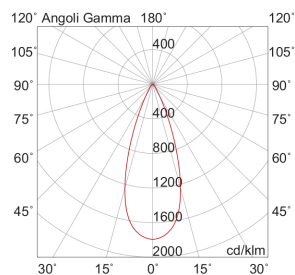

Al fine di favorire un costante aggiornamento dei propri prodotti, ROSSINI ILLUMINAZIONE si riserva il diritto di apportare modifiche per migliorare senza preavviso.

Caratteristiche Prodotto

Installazione:	Incasso a soffitto
Materiale:	Alluminio
Colore:	Oro lucido
Dimensioni:	55 x 55 x 43 mm
Foro:	50mm
Attacco:	ALTRO
Sorgente:	LED
Potenza:	8,8W
Temperatura colore:	4000K
Emissione:	Diretto
Flusso nominale diretto:	1100 lm
Ottica:	36°
CRI:	>90
Ugr:	<19
Alimentatore:	Incluso, da installare in remoto
Tensione di alimentazione:	220-240V AC
Frequenza di alimentazione:	50/60HZ
Life time:	50000h
Macadam:	SDCM3
Grado di protezione:	IP65/20
Resistenza alla rottura:	IK02
Classe di isolamento:	II