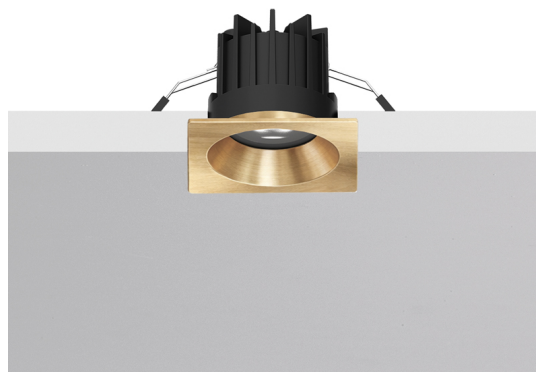

MEGA EVO

MEA4030S

Incasso a soffitto

Descrizione

MEGA EVO - DOWNLIGHT ORO LED 8,8W 4000K IP65 - QUADRATO

Downlight LED ad incasso tondo o quadrato per cartongesso e muratura, installabile anche in esterno grazie al grado di protezione IP65. Struttura in alluminio e diffusore in vetro satinato. In virtù del ridotto spessore è consigliato per spazi ristretti. Disponibile in cinque finiture: bianco, cromo, nero, nickel opaco, oro, e tre temperature colore (2700K, 3000K e 4000K). Disponibili giunti certificati IP68 per la realizzazione delle connessioni elettriche, sicure, durevoli e con barriera anticondensa.