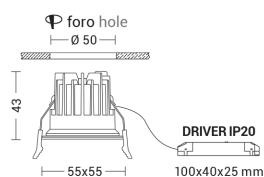

Al fine di favorire un costante aggiornamento dei propri prodotti, ROSSINI ILLUMINAZIONE si riserva il diritto di apportare modifiche per migliorare senza preavviso.

Caratteristiche Prodotto

Installazione:	Incasso a soffitto
Materiale:	Alluminio
Colore:	Oro lucido
Dimensioni:	55 x 55 x 43 mm
Foro:	50mm
Attacco:	ALTRO
Sorgente:	LED
Potenza:	8,8W
Temperatura colore:	4000K
Emissione:	Diretto
Flusso nominale diretto:	1100 lm
Ottica:	36°
CRI:	>90
Ugr:	<19
Alimentatore:	Incluso, da installare in remoto
Tensione di alimentazione:	220-240V AC
Frequenza di alimentazione:	50/60HZ
Life time:	50000h
Macadam:	SDCM3
Grado di protezione:	IP65/20
Resistenza alla rottura:	IK02
Classe di isolamento:	II