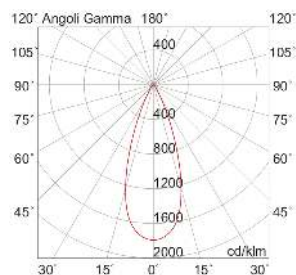

MEGA EVO

MEA403NO

Incasso a soffitto

Descrizione

MEGA EVO - DOWNLIGHT NICHEL OPACO LED 8,8W 4000K IP65 - QUADRATO

Downlight LED ad incasso tondo o quadrato per cartongesso e muratura, installabile anche in esterno grazie al grado di protezione IP65. Struttura in alluminio e diffusore in vetro satinato. In virtù del ridotto spessore è consigliato per spazi ristretti. Disponibile in cinque finiture: bianco, cromo, nero, nickel opaco, oro, e tre temperature colore (2700K, 3000K e 4000K). Disponibili giunti certificati IP68 per la realizzazione delle connessioni elettriche, sicure, durevoli e con barriera anticondensa.

Al fine di favorire un costante aggiornamento dei propri prodotti, ROSSINI ILLUMINAZIONE si riserva il diritto di apportare modifiche per migliorare senza preavviso.

Caratteristiche Prodotto

Installazione:	Incasso a soffitto
Materiale:	Alluminio
Colore:	Nichel opaco
Dimensioni:	55 x 55 x 43 mm
Foro:	50mm
Attacco:	ALTRO
Sorgente:	LED
Potenza:	8,8W
Temperatura colore:	4000K
Emissione:	Diretto
Flusso nominale diretto:	1100 lm
Ottica:	36°
CRI:	>90
Ugr:	<19
Alimentatore:	Incluso, da installare in remoto
Tensione di alimentazione:	220-240V AC
Frequenza di alimentazione:	50/60HZ
Life time:	50000h
Macadam:	SDCM3
Grado di protezione:	IP65/20
Resistenza alla rottura:	IK02
Classe di isolamento:	II