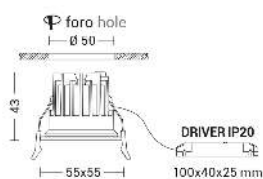

MEGA EVO

MEA403NO

Incasso a soffitto

Descrizione

MEGA EVO - DOWNLIGHT NICHEL OPACO LED 8,8W 4000K IP65 - QUADRATO

Downlight LED ad incasso tondo o quadrato per cartongesso e muratura, installabile anche in esterno grazie al grado di protezione IP65. Struttura in alluminio e diffusore in vetro satinato. In virtù del ridotto spessore è consigliato per spazi ristretti. Disponibile in cinque finiture: bianco, cromo, nero, nickel opaco, oro, e tre temperature colore (2700K, 3000K e 4000K). Disponibili giunti certificati IP68 per la realizzazione delle connessioni elettriche, sicure, durevoli e con barriera anticondensa.

Al fine di favorire un costante aggiornamento dei propri prodotti, ROSSINI ILLUMINAZIONE si riserva il diritto di apportare modifiche per migliorare senza preavviso.

Caratteristiche Prodotto

Installazione:	Incasso a soffitto
Materiale:	Alluminio
Colore:	Nichel opaco
Dimensioni:	55 x 55 x 43 mm
Foro:	50mm
Attacco:	ALTRO
Sorgente:	LED
Potenza:	8,8W
Temperatura colore:	4000K
Emissione:	Diretto
Flusso nominale diretto:	1100 lm
Ottica:	36°
CRI:	>90
Ugr:	<19
Alimentatore:	Incluso, da installare in remoto
Tensione di alimentazione:	220-240V AC
Frequenza di alimentazione:	50/60HZ
Life time:	50000h
Macadam:	SDCM3
Grado di protezione:	IP65/20
Resistenza alla rottura:	IK02
Classe di isolamento:	II