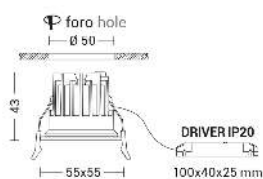

MEGA EVO

MEA403CR

Incasso a soffitto

Descrizione

MEGA EVO - DOWNLIGHT CROMO LED 8,8W 4000K IP65 - QUADRATO

Downlight LED ad incasso tondo o quadrato per cartongesso e muratura, installabile anche in esterno grazie al grado di protezione IP65. Struttura in alluminio e diffusore in vetro satinato. In virtù del ridotto spessore è consigliato per spazi ristretti. Disponibile in cinque finiture: bianco, cromo, nero, nickel opaco, oro, e tre temperature colore (2700K, 3000K e 4000K). Disponibili giunti certificati IP68 per la realizzazione delle connessioni elettriche, sicure, durevoli e con barriera anticondensa.

Al fine di favorire un costante aggiornamento dei propri prodotti, ROSSINI ILLUMINAZIONE si riserva il diritto di apportare modifiche per migliorare senza preavviso.

Caratteristiche Prodotto

Installazione:	Incasso a soffitto
Materiale:	Alluminio
Colore:	Cromo
Dimensioni:	55 x 55 x 43 mm
Foro:	50mm
Attacco:	ALTRO
Sorgente:	LED
Potenza:	8,8W
Temperatura colore:	4000K
Emissione:	Diretto
Flusso nominale diretto:	1100 lm
Ottica:	36°
CRI:	>90
Ugr:	<19
Alimentatore:	Incluso, da installare in remoto
Tensione di alimentazione:	220-240V AC
Frequenza di alimentazione:	50/60HZ
Life time:	50000h
Macadam:	SDCM3
Grado di protezione:	IP65/20
Resistenza alla rottura:	IK02
Classe di isolamento:	II