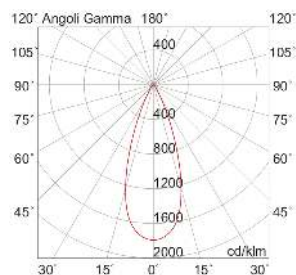

MEGA EVO

MEA403CR

Incasso a soffitto

Descrizione

MEGA EVO - DOWNLIGHT CROMO LED 8,8W 4000K IP65 - QUADRATO

Downlight LED ad incasso tondo o quadrato per cartongesso e muratura, installabile anche in esterno grazie al grado di protezione IP65. Struttura in alluminio e diffusore in vetro satinato. In virtù del ridotto spessore è consigliato per spazi ristretti. Disponibile in cinque finiture: bianco, cromo, nero, nickel opaco, oro, e tre temperature colore (2700K, 3000K e 4000K). Disponibili giunti certificati IP68 per la realizzazione delle connessioni elettriche, sicure, durevoli e con barriera anticondensa.

Al fine di favorire un costante aggiornamento dei propri prodotti, ROSSINI ILLUMINAZIONE si riserva il diritto di apportare modifiche per migliorare senza preavviso.

Caratteristiche Prodotto

Installazione:	Incasso a soffitto
Materiale:	Alluminio
Colore:	Cromo
Dimensioni:	55 x 55 x 43 mm
Foro:	50mm
Attacco:	ALTRO
Sorgente:	LED
Potenza:	8,8W
Temperatura colore:	4000K
Emissione:	Diretto
Flusso nominale diretto:	1100 lm
Ottica:	36°
CRI:	>90
Ugr:	<19
Alimentatore:	Incluso, da installare in remoto
Tensione di alimentazione:	220-240V AC
Frequenza di alimentazione:	50/60HZ
Life time:	50000h
Macadam:	SDCM3
Grado di protezione:	IP65/20
Resistenza alla rottura:	IK02
Classe di isolamento:	II