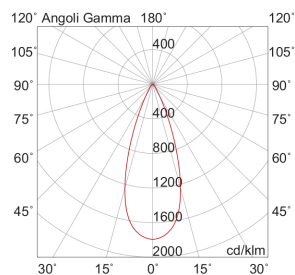

Al fine di favorire un costante aggiornamento dei propri prodotti, ROSSINI ILLUMINAZIONE si riserva il diritto di apportare modifiche per migliorare senza preavviso.

Caratteristiche Prodotto

Installazione:	Incasso a soffitto
Materiale:	Alluminio
Colore:	Oro lucido
Dimensioni:	55 x 55 x 43 mm
Foro:	50mm
Attacco:	ALTRO
Sorgente:	LED
Potenza:	8,8W
Temperatura colore:	3000K
Emissione:	Diretto
Flusso nominale diretto:	1055 lm
Ottica:	36°
CRI:	>90
Ugr:	<19
Alimentatore:	Incluso, da installare in remoto
Tensione di alimentazione:	220-240V AC
Frequenza di alimentazione:	50/60HZ
Life time:	50000h
Macadam:	SDCM3
Grado di protezione:	IP65/20
Resistenza alla rottura:	IK02
Classe di isolamento:	II