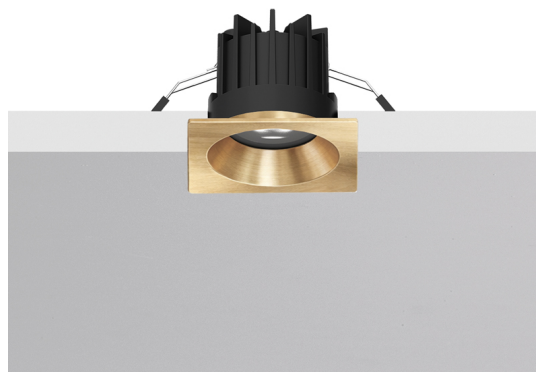

## MEA4020S

Incasso a soffitto

Descrizione

### MEGA EVO - DOWNLIGHT ORO LED 8,8W 3000K IP65 - QUADRATO

Downlight LED ad incasso tondo o quadrato per cartongesso e muratura, installabile anche in esterno grazie al grado di protezione IP65. Struttura in alluminio e diffusore in vetro satinato. In virtù del ridotto spessore è consigliato per spazi ristretti. Disponibile in cinque finiture: bianco, cromo, nero, nickel opaco, oro, e tre temperature colore (2700K, 3000K e 4000K). Disponibili giunti certificati IP68 per la realizzazione delle connessioni elettriche, sicure, durevoli e con barriera anticondensa.

### Caratteristiche Prodotto

Installazione:	Incasso a soffitto
Materiale:	Alluminio
Colore:	Oro lucido
Dimensioni:	55 x 55 x 43 mm
Foro:	50mm
Attacco:	ALTRO
Sorgente:	LED
Potenza:	8,8W
Temperatura colore:	3000K
Emissione:	Diretto
Flusso nominale diretto:	1055 lm
Ottica:	36°
CRI:	>90
Ugr:	<19
Alimentatore:	Incluso, da installare in remoto
Tensione di alimentazione:	220-240V AC
Frequenza di alimentazione:	50/60HZ
Life time:	50000h
Macadam:	SDCM3
Grado di protezione:	IP65/20
Resistenza alla rottura:	IK02
Classe di isolamento:	II