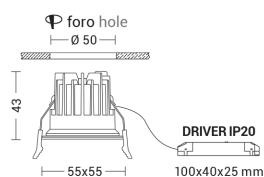

### MEGA EVO - DOWNLIGHT ORO LED 8,8W 3000K IP65 - QUADRATO

Downlight LED ad incasso tondo o quadrato per cartongesso e muratura, installabile anche in esterno grazie al grado di protezione IP65. Struttura in alluminio e diffusore in vetro satinato. In virtù del ridotto spessore è consigliato per spazi ristretti. Disponibile in cinque finiture: bianco, cromo, nero, nickel opaco, oro, e tre temperature colore (2700K, 3000K e 4000K). Disponibili giunti certificati IP68 per la realizzazione delle connessioni elettriche, sicure, durevoli e con barriera anticondensa.

### Caratteristiche Prodotto

Installazione:	Incasso a soffitto
Materiale:	Alluminio
Colore:	Oro lucido
Dimensioni:	55 x 55 x 43 mm
Foro:	50mm
Attacco:	ALTRO
Sorgente:	LED
Potenza:	8,8W
Temperatura colore:	3000K
Emissione:	Diretto
Flusso nominale diretto:	1055 lm
Ottica:	36°
CRI:	>90
Ugr:	<19
Alimentatore:	Incluso, da installare in remoto
Tensione di alimentazione:	220-240V AC
Frequenza di alimentazione:	50/60HZ
Life time:	50000h
Macadam:	SDCM3
Grado di protezione:	IP65/20
Resistenza alla rottura:	IK02
Classe di isolamento:	II