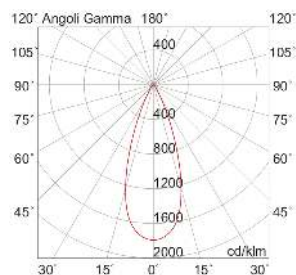

MEGA EVO

MEA402N

Incasso a soffitto

Descrizione

MEGA EVO - DOWNLIGHT NERO LED 8,8W ,3000K IP65 - QUADRATO

Downlight LED ad incasso tondo o quadrato per cartongesso e muratura, installabile anche in esterno grazie al grado di protezione IP65. Struttura in alluminio e diffusore in vetro satinato. In virtù del ridotto spessore è consigliato per spazi ristretti. Disponibile in cinque finiture: bianco, cromo, nero, nickel opaco, oro, e tre temperature colore (2700K, 3000K e 4000K). Disponibili giunti certificati IP68 per la realizzazione delle connessioni elettriche, sicure, durevoli e con barriera anticondensa.

Al fine di favorire un costante aggiornamento dei propri prodotti, ROSSINI ILLUMINAZIONE si riserva il diritto di apportare modifiche per migliorare senza preavviso.

Caratteristiche Prodotto

Installazione:	Incasso a soffitto
Materiale:	Alluminio
Colore:	Nero
Dimensioni:	55 x 55 x 43 mm
Foro:	50mm
Attacco:	ALTRO
Sorgente:	LED
Potenza:	8,8W
Temperatura colore:	3000K
Emissione:	Diretto
Flusso nominale diretto:	1055 lm
Ottica:	36°
CRI:	>90
Ugr:	<19
Alimentatore:	Incluso, da installare in remoto
Tensione di alimentazione:	220-240V AC
Frequenza di alimentazione:	50/60HZ
Life time:	50000h
Macadam:	SDCM3
Grado di protezione:	IP65/20
Resistenza alla rottura:	IK02
Classe di isolamento:	II