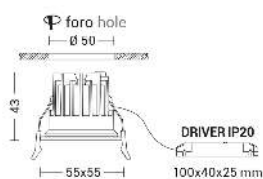

MEGA EVO

MEA402N

Incasso a soffitto

Descrizione

MEGA EVO - DOWNLIGHT NERO LED 8,8W ,3000K IP65 - QUADRATO

Downlight LED ad incasso tondo o quadrato per cartongesso e muratura, installabile anche in esterno grazie al grado di protezione IP65. Struttura in alluminio e diffusore in vetro satinato. In virtù del ridotto spessore è consigliato per spazi ristretti. Disponibile in cinque finiture: bianco, cromo, nero, nickel opaco, oro, e tre temperature colore (2700K, 3000K e 4000K). Disponibili giunti certificati IP68 per la realizzazione delle connessioni elettriche, sicure, durevoli e con barriera anticondensa.

Al fine di favorire un costante aggiornamento dei propri prodotti, ROSSINI ILLUMINAZIONE si riserva il diritto di apportare modifiche per migliorare senza preavviso.

Caratteristiche Prodotto

Installazione:	Incasso a soffitto
Materiale:	Alluminio
Colore:	Nero
Dimensioni:	55 x 55 x 43 mm
Foro:	50mm
Attacco:	ALTRO
Sorgente:	LED
Potenza:	8,8W
Temperatura colore:	3000K
Emissione:	Diretto
Flusso nominale diretto:	1055 lm
Ottica:	36°
CRI:	>90
Ugr:	<19
Alimentatore:	Incluso, da installare in remoto
Tensione di alimentazione:	220-240V AC
Frequenza di alimentazione:	50/60HZ
Life time:	50000h
Macadam:	SDCM3
Grado di protezione:	IP65/20
Resistenza alla rottura:	IK02
Classe di isolamento:	II