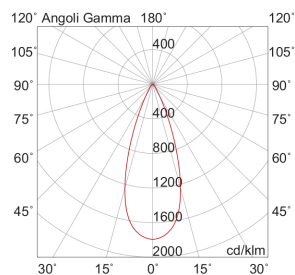

MEGA EVO

MEA4010S

Incasso a soffitto

Descrizione

MEGA EVO - DOWNLIGHT ORO LED 8,8W 2700K IP65 - QUADRATO

Downlight LED ad incasso tondo o quadrato per cartongesso e muratura, installabile anche in esterno grazie al grado di protezione IP65. Struttura in alluminio e diffusore in vetro satinato. In virtù del ridotto spessore è consigliato per spazi ristretti. Disponibile in cinque finiture: bianco, cromo, nero, nickel opaco, oro, e tre temperature colore (2700K, 3000K e 4000K). Disponibili giunti certificati IP68 per la realizzazione delle connessioni elettriche, sicure, durevoli e con barriera anticondensa.

Al fine di favorire un costante aggiornamento dei propri prodotti, ROSSINI ILLUMINAZIONE si riserva il diritto di apportare modifiche per migliorare senza preavviso.

Caratteristiche Prodotto

| | |
|-----------------------------|----------------------------------|
| Installazione: | Incasso a soffitto |
| Materiale: | Alluminio |
| Colore: | Oro lucido |
| Dimensioni: | 55 x 55 x 43 mm |
| Foro: | 50mm |
| Attacco: | ALTRO |
| Sorgente: | LED |
| Potenza: | 8,8W |
| Temperatura colore: | 2700K |
| Emissione: | Diretto |
| Flusso nominale diretto: | 1025 lm |
| Ottica: | 36° |
| CRI: | >90 |
| Ugr: | <19 |
| Alimentatore: | Incluso, da installare in remoto |
| Tensione di alimentazione: | 220-240V AC |
| Frequenza di alimentazione: | 50/60HZ |
| Life time: | 50000h |
| Macadam: | SDCM3 |
| Grado di protezione: | IP65/20 |
| Resistenza alla rottura: | IK02 |
| Classe di isolamento: | II |