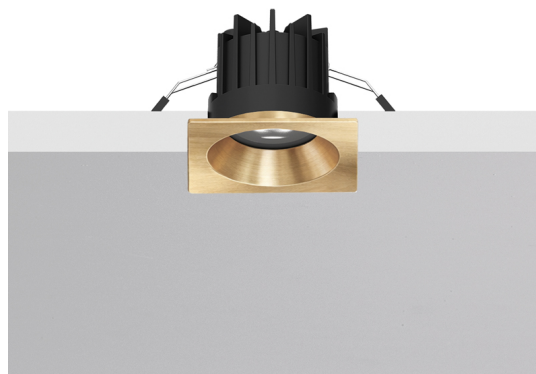

MEGA EVO

MEA4010S

Incasso a soffitto

Descrizione

MEGA EVO - DOWNLIGHT ORO LED 8,8W 2700K IP65 - QUADRATO

Downlight LED ad incasso tondo o quadrato per cartongesso e muratura, installabile anche in esterno grazie al grado di protezione IP65. Struttura in alluminio e diffusore in vetro satinato. In virtù del ridotto spessore è consigliato per spazi ristretti. Disponibile in cinque finiture: bianco, cromo, nero, nickel opaco, oro, e tre temperature colore (2700K, 3000K e 4000K). Disponibili giunti certificati IP68 per la realizzazione delle connessioni elettriche, sicure, durevoli e con barriera anticondensa.

Al fine di favorire un costante aggiornamento dei propri prodotti, ROSSINI ILLUMINAZIONE si riserva il diritto di apportare modifiche per migliorare senza preavviso.

Caratteristiche Prodotto

| | |
|-----------------------------|----------------------------------|
| Installazione: | Incasso a soffitto |
| Materiale: | Alluminio |
| Colore: | Oro lucido |
| Dimensioni: | 55 x 55 x 43 mm |
| Foro: | 50mm |
| Attacco: | ALTRO |
| Sorgente: | LED |
| Potenza: | 8,8W |
| Temperatura colore: | 2700K |
| Emissione: | Diretto |
| Flusso nominale diretto: | 1025 lm |
| Ottica: | 36° |
| CRI: | >90 |
| Ugr: | <19 |
| Alimentatore: | Incluso, da installare in remoto |
| Tensione di alimentazione: | 220-240V AC |
| Frequenza di alimentazione: | 50/60HZ |
| Life time: | 50000h |
| Macadam: | SDCM3 |
| Grado di protezione: | IP65/20 |
| Resistenza alla rottura: | IK02 |
| Classe di isolamento: | II |

MEGA EVO

MEA4010S