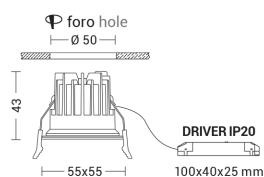

MEGA EVO

MEA4010S

Incasso a soffitto

Descrizione

MEGA EVO - DOWNLIGHT ORO LED 8,8W 2700K IP65 - QUADRATO

Downlight LED ad incasso tondo o quadrato per cartongesso e muratura, installabile anche in esterno grazie al grado di protezione IP65. Struttura in alluminio e diffusore in vetro satinato. In virtù del ridotto spessore è consigliato per spazi ristretti. Disponibile in cinque finiture: bianco, cromo, nero, nickel opaco, oro, e tre temperature colore (2700K, 3000K e 4000K). Disponibili giunti certificati IP68 per la realizzazione delle connessioni elettriche, sicure, durevoli e con barriera anticondensa.

Al fine di favorire un costante aggiornamento dei propri prodotti, ROSSINI ILLUMINAZIONE si riserva il diritto di apportare modifiche per migliorare senza preavviso.

Caratteristiche Prodotto

| | |
|-----------------------------|----------------------------------|
| Installazione: | Incasso a soffitto |
| Materiale: | Alluminio |
| Colore: | Oro lucido |
| Dimensioni: | 55 x 55 x 43 mm |
| Foro: | 50mm |
| Attacco: | ALTRO |
| Sorgente: | LED |
| Potenza: | 8,8W |
| Temperatura colore: | 2700K |
| Emissione: | Diretto |
| Flusso nominale diretto: | 1025 lm |
| Ottica: | 36° |
| CRI: | >90 |
| Ugr: | <19 |
| Alimentatore: | Incluso, da installare in remoto |
| Tensione di alimentazione: | 220-240V AC |
| Frequenza di alimentazione: | 50/60HZ |
| Life time: | 50000h |
| Macadam: | SDCM3 |
| Grado di protezione: | IP65/20 |
| Resistenza alla rottura: | IK02 |
| Classe di isolamento: | II |