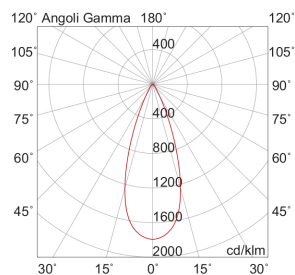

MEGA EVO

MEA401NO

Incasso a soffitto

Descrizione

MEGA EVO - DOWNLIGHT NICHEL OPACO LED 8,8W 2700K IP65 - QUADRATO

Downlight LED ad incasso tondo o quadrato per cartongesso e muratura, installabile anche in esterno grazie al grado di protezione IP65. Struttura in alluminio e diffusore in vetro satinato. In virtù del ridotto spessore è consigliato per spazi ristretti. Disponibile in cinque finiture: bianco, cromo, nero, nickel opaco, oro, e tre temperature colore (2700K, 3000K e 4000K). Disponibili giunti certificati IP68 per la realizzazione delle connessioni elettriche, sicure, durevoli e con barriera anticondensa.

Al fine di favorire un costante aggiornamento dei propri prodotti, ROSSINI ILLUMINAZIONE si riserva il diritto di apportare modifiche per migliorare senza preavviso.

Caratteristiche Prodotto

Installazione:	Incasso a soffitto
Materiale:	Alluminio
Colore:	Nichel opaco
Dimensioni:	55 x 55 x 43 mm
Foro:	50mm
Attacco:	ALTRO
Sorgente:	LED
Potenza:	8,8W
Temperatura colore:	2700K
Emissione:	Diretto
Flusso nominale diretto:	1025 lm
Ottica:	36°
CRI:	>90
Ugr:	<19
Alimentatore:	Incluso, da installare in remoto
Tensione di alimentazione:	220-240V AC
Frequenza di alimentazione:	50/60HZ
Life time:	50000h
Macadam:	SDCM3
Grado di protezione:	IP65/20
Resistenza alla rottura:	IK02
Classe di isolamento:	II