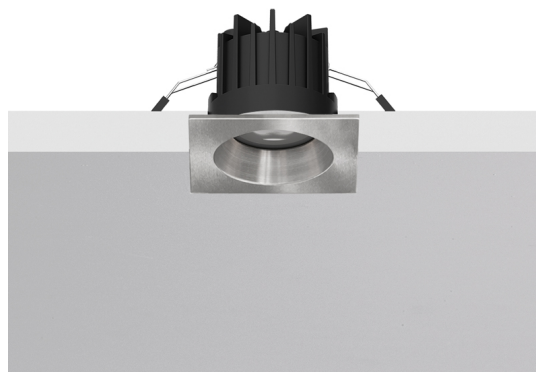

MEGA EVO

MEA401NO

Incasso a soffitto

Descrizione

MEGA EVO - DOWNLIGHT NICHEL OPACO LED 8,8W 2700K IP65 - QUADRATO

Downlight LED ad incasso tondo o quadrato per cartongesso e muratura, installabile anche in esterno grazie al grado di protezione IP65. Struttura in alluminio e diffusore in vetro satinato. In virtù del ridotto spessore è consigliato per spazi ristretti. Disponibile in cinque finiture: bianco, cromo, nero, nickel opaco, oro, e tre temperature colore (2700K, 3000K e 4000K). Disponibili giunti certificati IP68 per la realizzazione delle connessioni elettriche, sicure, durevoli e con barriera anticondensa.

Al fine di favorire un costante aggiornamento dei propri prodotti, ROSSINI ILLUMINAZIONE si riserva il diritto di apportare modifiche per migliorare senza preavviso.

Caratteristiche Prodotto

Installazione:	Incasso a soffitto
Materiale:	Alluminio
Colore:	Nichel opaco
Dimensioni:	55 x 55 x 43 mm
Foro:	50mm
Attacco:	ALTRO
Sorgente:	LED
Potenza:	8,8W
Temperatura colore:	2700K
Emissione:	Diretto
Flusso nominale diretto:	1025 lm
Ottica:	36°
CRI:	>90
Ugr:	<19
Alimentatore:	Incluso, da installare in remoto
Tensione di alimentazione:	220-240V AC
Frequenza di alimentazione:	50/60HZ
Life time:	50000h
Macadam:	SDCM3
Grado di protezione:	IP65/20
Resistenza alla rottura:	IK02
Classe di isolamento:	II