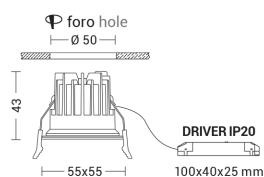

MEGA EVO

MEA401NO

Incasso a soffitto

Descrizione

MEGA EVO - DOWNLIGHT NICHEL OPACO LED 8,8W 2700K IP65 - QUADRATO

Downlight LED ad incasso tondo o quadrato per cartongesso e muratura, installabile anche in esterno grazie al grado di protezione IP65. Struttura in alluminio e diffusore in vetro satinato. In virtù del ridotto spessore è consigliato per spazi ristretti. Disponibile in cinque finiture: bianco, cromo, nero, nickel opaco, oro, e tre temperature colore (2700K, 3000K e 4000K). Disponibili giunti certificati IP68 per la realizzazione delle connessioni elettriche, sicure, durevoli e con barriera anticondensa.

Al fine di favorire un costante aggiornamento dei propri prodotti, ROSSINI ILLUMINAZIONE si riserva il diritto di apportare modifiche per migliorare senza preavviso.

Caratteristiche Prodotto

Installazione:	Incasso a soffitto
Materiale:	Alluminio
Colore:	Nichel opaco
Dimensioni:	55 x 55 x 43 mm
Foro:	50mm
Attacco:	ALTRO
Sorgente:	LED
Potenza:	8,8W
Temperatura colore:	2700K
Emissione:	Diretto
Flusso nominale diretto:	1025 lm
Ottica:	36°
CRI:	>90
Ugr:	<19
Alimentatore:	Incluso, da installare in remoto
Tensione di alimentazione:	220-240V AC
Frequenza di alimentazione:	50/60HZ
Life time:	50000h
Macadam:	SDCM3
Grado di protezione:	IP65/20
Resistenza alla rottura:	IK02
Classe di isolamento:	II