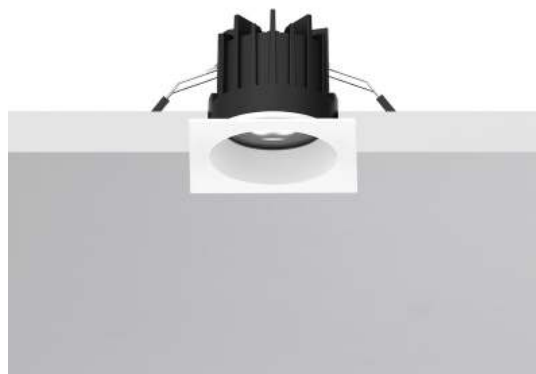

MEGA EVO

MEA401B

Incasso a soffitto

Descrizione

MEGA EVO - DOWNLIGHT BIANCO LED 8,8W 2700K IP65 - QUADRATO

Downlight LED ad incasso tondo o quadrato per cartongesso e muratura, installabile anche in esterno grazie al grado di protezione IP65. Struttura in alluminio e diffusore in vetro satinato. In virtù del ridotto spessore è consigliato per spazi ristretti. Disponibile in cinque finiture: bianco, cromo, nero, nickel opaco, oro, e tre temperature colore (2700K, 3000K e 4000K). Disponibili giunti certificati IP68 per la realizzazione delle connessioni elettriche, sicure, durevoli e con barriera anticondensa.

Al fine di favorire un costante aggiornamento dei propri prodotti, ROSSINI ILLUMINAZIONE si riserva il diritto di apportare modifiche per migliorare senza preavviso.

Caratteristiche Prodotto

Installazione:	Incasso a soffitto
Materiale:	Alluminio
Colore:	Bianco
Dimensioni:	55 x 55 x 43 mm
Foro:	50mm
Attacco:	ALTRO
Sorgente:	LED
Potenza:	8,8W
Temperatura colore:	2700K
Emissione:	Diretto
Flusso nominale diretto:	1025 lm
Ottica:	36°
CRI:	>90
Ugr:	<19
Alimentatore:	Incluso, da installare in remoto
Tensione di alimentazione:	220-240V AC
Frequenza di alimentazione:	50/60HZ
Life time:	50000h
Macadam:	SDCM3
Grado di protezione:	IP65/20
Resistenza alla rottura:	IK02
Classe di isolamento:	II