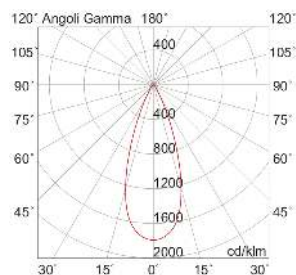

MEGA EVO

MEA401B

Incasso a soffitto

Descrizione

MEGA EVO - DOWNLIGHT BIANCO LED 8,8W 2700K IP65 - QUADRATO

Downlight LED ad incasso tondo o quadrato per cartongesso e muratura, installabile anche in esterno grazie al grado di protezione IP65. Struttura in alluminio e diffusore in vetro satinato. In virtù del ridotto spessore è consigliato per spazi ristretti. Disponibile in cinque finiture: bianco, cromo, nero, nickel opaco, oro, e tre temperature colore (2700K, 3000K e 4000K). Disponibili giunti certificati IP68 per la realizzazione delle connessioni elettriche, sicure, durevoli e con barriera anticondensa.

Al fine di favorire un costante aggiornamento dei propri prodotti, ROSSINI ILLUMINAZIONE si riserva il diritto di apportare modifiche per migliorare senza preavviso.

Caratteristiche Prodotto

Installazione:	Incasso a soffitto
Materiale:	Alluminio
Colore:	Bianco
Dimensioni:	55 x 55 x 43 mm
Foro:	50mm
Attacco:	ALTRO
Sorgente:	LED
Potenza:	8,8W
Temperatura colore:	2700K
Emissione:	Diretto
Flusso nominale diretto:	1025 lm
Ottica:	36°
CRI:	>90
Ugr:	<19
Alimentatore:	Incluso, da installare in remoto
Tensione di alimentazione:	220-240V AC
Frequenza di alimentazione:	50/60HZ
Life time:	50000h
Macadam:	SDCM3
Grado di protezione:	IP65/20
Resistenza alla rottura:	IK02
Classe di isolamento:	II