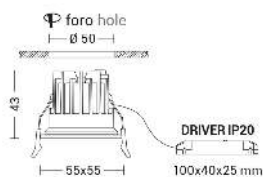

MEGA EVO

MEA401B

Incasso a soffitto

Descrizione

MEGA EVO - DOWNLIGHT BIANCO LED 8,8W 2700K IP65 - QUADRATO

Downlight LED ad incasso tondo o quadrato per cartongesso e muratura, installabile anche in esterno grazie al grado di protezione IP65. Struttura in alluminio e diffusore in vetro satinato. In virtù del ridotto spessore è consigliato per spazi ristretti. Disponibile in cinque finiture: bianco, cromo, nero, nickel opaco, oro, e tre temperature colore (2700K, 3000K e 4000K). Disponibili giunti certificati IP68 per la realizzazione delle connessioni elettriche, sicure, durevoli e con barriera anticondensa.

Al fine di favorire un costante aggiornamento dei propri prodotti, ROSSINI ILLUMINAZIONE si riserva il diritto di apportare modifiche per migliorare senza preavviso.

Caratteristiche Prodotto

Installazione:	Incasso a soffitto
Materiale:	Alluminio
Colore:	Bianco
Dimensioni:	55 x 55 x 43 mm
Foro:	50mm
Attacco:	ALTRO
Sorgente:	LED
Potenza:	8,8W
Temperatura colore:	2700K
Emissione:	Diretto
Flusso nominale diretto:	1025 lm
Ottica:	36°
CRI:	>90
Ugr:	<19
Alimentatore:	Incluso, da installare in remoto
Tensione di alimentazione:	220-240V AC
Frequenza di alimentazione:	50/60HZ
Life time:	50000h
Macadam:	SDCM3
Grado di protezione:	IP65/20
Resistenza alla rottura:	IK02
Classe di isolamento:	II