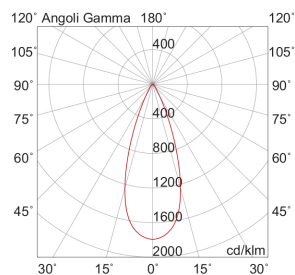

Al fine di favorire un costante aggiornamento dei propri prodotti, ROSSINI ILLUMINAZIONE si riserva il diritto di apportare modifiche per migliorare senza preavviso.

Caratteristiche Prodotto

Installazione:	Incasso a soffitto
Materiale:	Alluminio
Colore:	Nichel opaco
Dimensioni:	43 x 55 mm
Foro:	50mm
Attacco:	ALTRO
Sorgente:	LED
Potenza:	8,8W
Temperatura colore:	4000K
Emissione:	Diretto
Flusso nominale diretto:	1100 lm
Ottica:	36°
CRI:	>90
Ugr:	<19
Alimentatore:	Incluso, da installare in remoto
Tensione di alimentazione:	220-240V AC
Frequenza di alimentazione:	50/60HZ
Life time:	50000h
Macadam:	SDCM3
Grado di protezione:	IP65/20
Resistenza alla rottura:	IK02
Classe di isolamento:	II