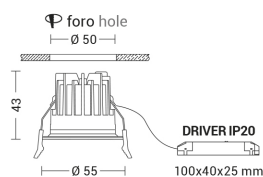

#### MEGA EVO - DOWNLIGHT NICHEL OPACO LED 8,8W 4000K IP65 - TONDO

Downlight LED ad incasso tondo o quadrato per cartongesso e muratura, installabile anche in esterno grazie al grado di protezione IP65. Struttura in alluminio e diffusore in vetro satinato. In virtù del ridotto spessore è consigliato per spazi ristretti. Disponibile in cinque finiture: bianco, cromo, nero, nickel opaco, oro, e tre temperature colore (2700K, 3000K e 4000K). Disponibili giunti certificati IP68 per la realizzazione delle connessioni elettriche, sicure, durevoli e con barriera anticondensa.

### Caratteristiche Prodotto

Installazione:	Incasso a soffitto
Materiale:	Alluminio
Colore:	Nichel opaco
Dimensioni:	43 x 55 mm
Foro:	50mm
Attacco:	ALTRO
Sorgente:	LED
Potenza:	8,8W
Temperatura colore:	4000K
Emissione:	Diretto
Flusso nominale diretto:	1100 lm
Ottica:	36°
CRI:	>90
Ugr:	<19
Alimentatore:	Incluso, da installare in remoto
Tensione di alimentazione:	220-240V AC
Frequenza di alimentazione:	50/60HZ
Life time:	50000h
Macadam:	SDCM3
Grado di protezione:	IP65/20
Resistenza alla rottura:	IK02
Classe di isolamento:	II