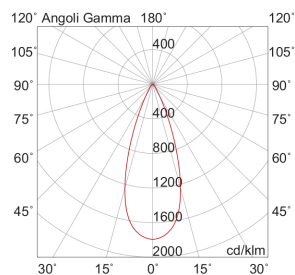

Al fine di favorire un costante aggiornamento dei propri prodotti, ROSSINI ILLUMINAZIONE si riserva il diritto di apportare modifiche per migliorare senza preavviso.

Caratteristiche Prodotto

Installazione:	Incasso a soffitto
Materiale:	Alluminio
Colore:	Nero
Dimensioni:	43 x 55 mm
Foro:	50mm
Attacco:	ALTRO
Sorgente:	LED
Potenza:	8,8W
Temperatura colore:	4000K
Emissione:	Diretto
Flusso nominale diretto:	1100 lm
Ottica:	36°
CRI:	>90
Ugr:	<19
Alimentatore:	Incluso, da installare in remoto
Tensione di alimentazione:	220-240V AC
Frequenza di alimentazione:	50/60HZ
Life time:	50000h
Macadam:	SDCM3
Grado di protezione:	IP65/20
Resistenza alla rottura:	IK02
Classe di isolamento:	II