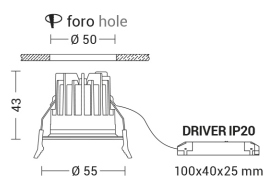

## MEA303N

Incasso a soffitto

Descrizione

### MEGA EVO - DOWNLIGHT NERO LED 8,8W 4000K IP 65 - TONDO

Downlight LED ad incasso tondo o quadrato per cartongesso e muratura, installabile anche in esterno grazie al grado di protezione IP65. Struttura in alluminio e diffusore in vetro satinato. In virtù del ridotto spessore è consigliato per spazi ristretti. Disponibile in cinque finiture: bianco, cromo, nero, nickel opaco, oro, e tre temperature colore (2700K, 3000K e 4000K). Disponibili giunti certificati IP68 per la realizzazione delle connessioni elettriche, sicure, durevoli e con barriera anticondensa.

### Caratteristiche Prodotto

Installazione:	Incasso a soffitto
Materiale:	Alluminio
Colore:	Nero
Dimensioni:	43 x 55 mm
Foro:	50mm
Attacco:	ALTRO
Sorgente:	LED
Potenza:	8,8W
Temperatura colore:	4000K
Emissione:	Diretto
Flusso nominale diretto:	1100 lm
Ottica:	36°
CRI:	>90
Ugr:	<19
Alimentatore:	Incluso, da installare in remoto
Tensione di alimentazione:	220-240V AC
Frequenza di alimentazione:	50/60HZ
Life time:	50000h
Macadam:	SDCM3
Grado di protezione:	IP65/20
Resistenza alla rottura:	IK02
Classe di isolamento:	II