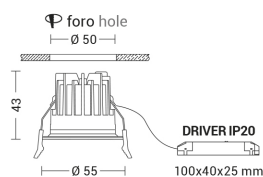

MEGA EVO

MEA303CR

Incasso a soffitto

Descrizione

MEGA EVO - DOWNLIGHT CROMO LED 8,8W 4000K IP65 - TONDO

Downlight LED ad incasso tondo o quadrato per cartongesso e muratura, installabile anche in esterno grazie al grado di protezione IP65. Struttura in alluminio e diffusore in vetro satinato. In virtù del ridotto spessore è consigliato per spazi ristretti. Disponibile in cinque finiture: bianco, cromo, nero, nickel opaco, oro, e tre temperature colore (2700K, 3000K e 4000K). Disponibili giunti certificati IP68 per la realizzazione delle connessioni elettriche, sicure, durevoli e con barriera anticondensa.

Al fine di favorire un costante aggiornamento dei propri prodotti, ROSSINI ILLUMINAZIONE si riserva il diritto di apportare modifiche per migliorare senza preavviso.

Caratteristiche Prodotto

Installazione:	Incasso a soffitto
Materiale:	Alluminio
Colore:	Cromo
Dimensioni:	43 x 55 mm
Foro:	50mm
Attacco:	ALTRO
Sorgente:	LED
Potenza:	8,8W
Temperatura colore:	4000K
Emissione:	Diretto
Flusso nominale diretto:	1100 lm
Ottica:	36°
CRI:	>90
Ugr:	<19
Alimentatore:	Incluso, da installare in remoto
Tensione di alimentazione:	220-240V AC
Frequenza di alimentazione:	50/60HZ
Life time:	50000h
Macadam:	SDCM3
Grado di protezione:	IP65/20
Resistenza alla rottura:	IK02
Classe di isolamento:	II