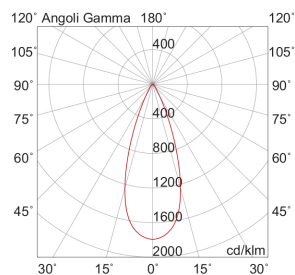

MEGA EVO

MEA303CR

Incasso a soffitto

Descrizione

MEGA EVO - DOWNLIGHT CROMO LED 8,8W 4000K IP65 - TONDO

Downlight LED ad incasso tondo o quadrato per cartongesso e muratura, installabile anche in esterno grazie al grado di protezione IP65. Struttura in alluminio e diffusore in vetro satinato. In virtù del ridotto spessore è consigliato per spazi ristretti. Disponibile in cinque finiture: bianco, cromo, nero, nickel opaco, oro, e tre temperature colore (2700K, 3000K e 4000K). Disponibili giunti certificati IP68 per la realizzazione delle connessioni elettriche, sicure, durevoli e con barriera anticondensa.

Al fine di favorire un costante aggiornamento dei propri prodotti, ROSSINI ILLUMINAZIONE si riserva il diritto di apportare modifiche per migliorare senza preavviso.

Caratteristiche Prodotto

Installazione:	Incasso a soffitto
Materiale:	Alluminio
Colore:	Cromo
Dimensioni:	43 x 55 mm
Foro:	50mm
Attacco:	ALTRO
Sorgente:	LED
Potenza:	8,8W
Temperatura colore:	4000K
Emissione:	Diretto
Flusso nominale diretto:	1100 lm
Ottica:	36°
CRI:	>90
Ugr:	<19
Alimentatore:	Incluso, da installare in remoto
Tensione di alimentazione:	220-240V AC
Frequenza di alimentazione:	50/60HZ
Life time:	50000h
Macadam:	SDCM3
Grado di protezione:	IP65/20
Resistenza alla rottura:	IK02
Classe di isolamento:	II